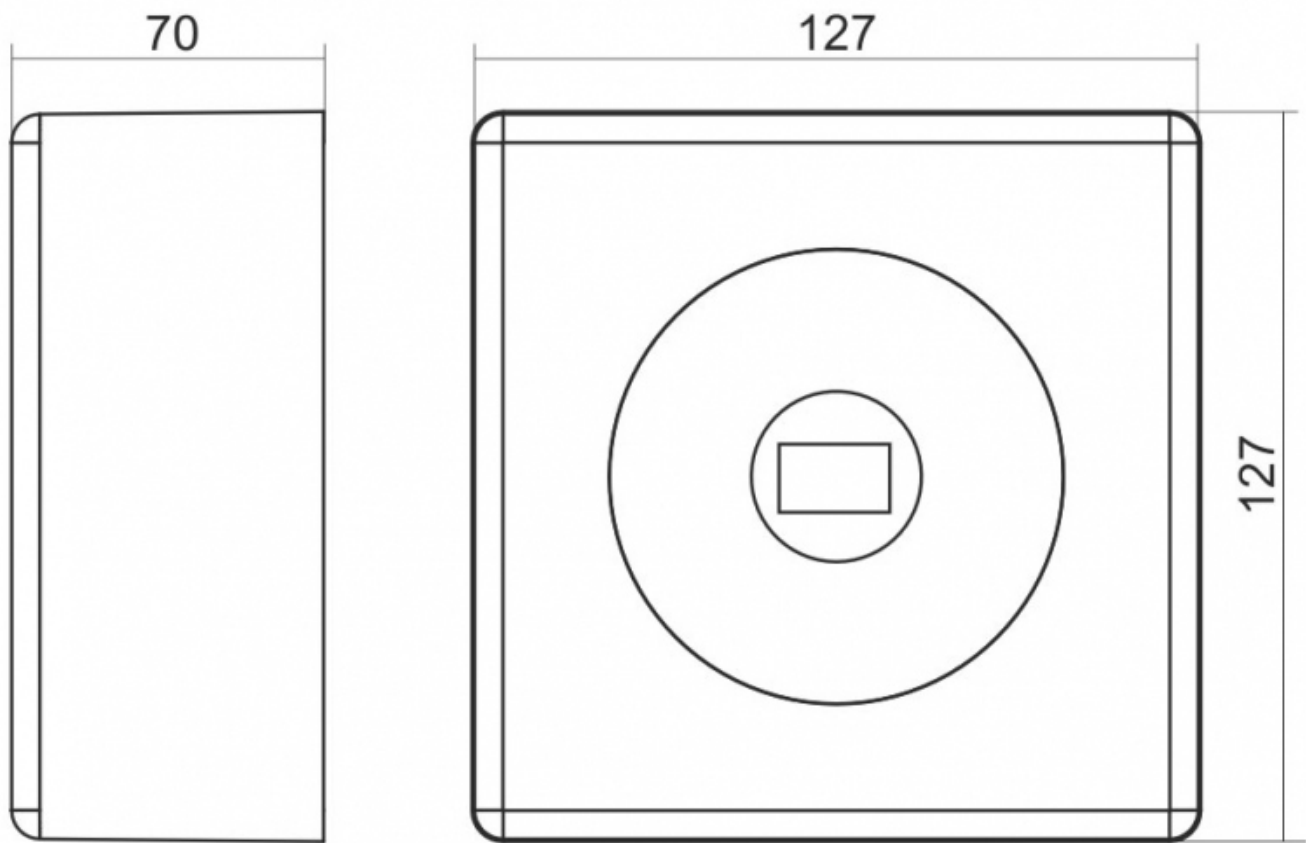

Systemy

ST, AT, CT, CB, BU

Wymiary (szerokość x wysokość)	180V - 250V AC 50/60Hz		
Wymiary (szerokość x wysokość)	180V - 250V AC 50/60Hz		
Wymiary (szerokość x wysokość)	80V - 270V DC		
Wymiary (szerokość x wysokość)	180V - 250V AC 50/60Hz		
Wymiary (szerokość x wysokość)	170V - 270V DC		
Wymiary (szerokość x wysokość)	6V - 32V DC		
Wymiary (szerokość x wysokość)	1		
Wymiary (szerokość x wysokość)	IP54		
Wymiary (szerokość x wysokość)	moduł LED		
Wymiary (szerokość x wysokość)	2W, 3W		
Wymiary (szerokość x wysokość)	200 mm		
Wymiary (szerokość x wysokość)	200 mm		
Wymiary (szerokość x wysokość)	200 mm		
Wymiary (szerokość x wysokość)	190 mm		
Wymiary (szerokość x wysokość)	>50,000h		
Wymiary (szerokość x wysokość)	10, 20, 30		
Wymiary (szerokość x wysokość)	Ni-Cd H1 - Ni-MH H1		
Wymiary (szerokość x wysokość)	1,0Ah; 2,0Ah		
Wymiary (szerokość x wysokość)	4,8V		
Wymiary (szerokość x wysokość)	240		
Wymiary (szerokość x wysokość)	+10°C - +40°C		
Wymiary (szerokość x wysokość)	0,5 - 2,5mm ²		

ORBIT ROAD PLUS LED2

LEGENDA: cd/klm — C0 - C180 — C90 - C270

UWAGA: Zdjęcie poglądowe dla całej rodziny produktów.

ORBIT SIDE LED2

LEGENDA: cd/klm — C0 - C180 — C90 - C270

UWAGA: Zdjęcie poglądowe dla całej rodziny produktów.