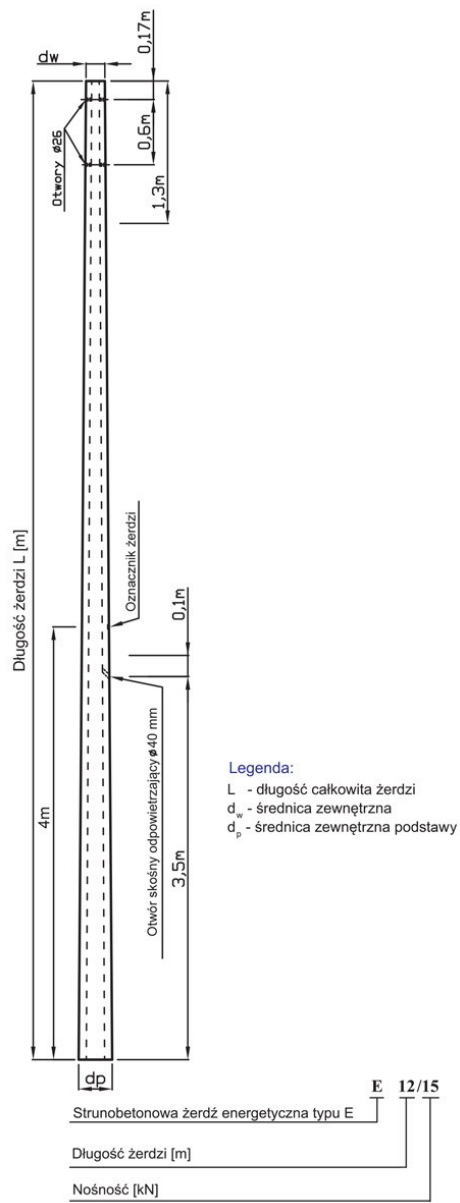

UWAGA: Zdjęcie poglądowe dla całej rodziny produktów.