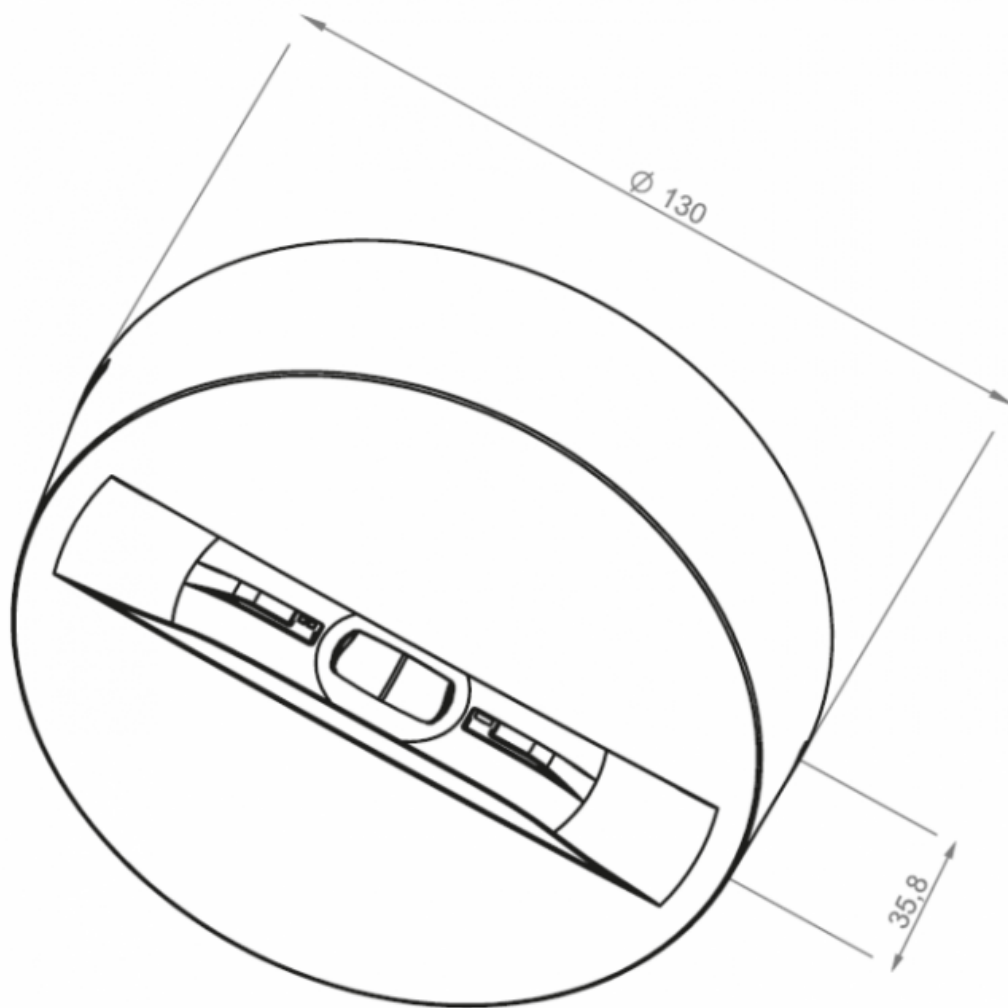

- Moc **3W**
- Czas pracy na baterii **3h**
- Tryb pracy **CT**
- Moc **3W**
- Czas pracy na baterii **3h**
- Tryb pracy **CT**

Zastosowanie:

OWA SU jest oprawą natynkową o średniej mocy LED i wysoką wydajnością przeznaczoną do oświetlenia awaryjnego. Jej zadaniem jest doświetlanie dróg ewakuacyjnych, znaków ewakuacyjnych, pomieszczeń w budynkach użyteczności

- biały (RAL9016)
- szary (RAL7042)
- czarny (RAL9005)

Materiał optyki: PMMA

rodzaj produktu	ST, AT, CT			195-265VAC 50-60Hz		
rodzaj obudowy	CB			195-265VAC 50-60Hz, 80-275VDC		
rodzaj oprawy	CBAM			195-265VAC 50-60Hz, 170-275VDC		
rodzaj oprawy	LVAM			0-320VDC		
rodzaj oprawy	ST, AT, CT, CB, CBAM			I		
rodzaj oprawy	LVAM			III		
rodzaj oprawy				IP65		
rodzaj oprawy				moduł LED		
rodzaj oprawy				5200-5700K (CW)		
rodzaj oprawy				70		
rodzaj oprawy				1W	2W	3W
rodzaj oprawy	RAL9016	RP: 129mm		RP: 223mm		AP: 215mm
rodzaj oprawy	(biały)	AP: 134mm		AP: 215mm		RP: 262mm
rodzaj oprawy	RAL7042 (szary)	RP: 123mm		RP: 214mm		RP: 269mm
rodzaj oprawy		AP: 119mm		AP: 202mm		AP: 278mm
rodzaj oprawy	RAL9005 (czarny)	RP: 112mm		RP: 194mm		RP: 262mm
rodzaj oprawy		AP: 107mm		AP: 187mm		AP: 252mm
rodzaj oprawy				$\leq 50000h$		
rodzaj oprawy	ST, AT, CT			Ni-Cd HJ, LiFe-Po4		
rodzaj oprawy	ST, AT, CT			1h		1h, 2h, 3h
rodzaj oprawy	ST, AT, CT	1h, 2h, 3h, 8h		TS: -5 ~ +40°C		
rodzaj oprawy	ST, AT, CT			TE: -5 ~ +35°C		
rodzaj oprawy	CB, CBAM	TS: -10 ~ +40°C		TS: 25 ~ +45°C		
rodzaj oprawy	LVAM	TE: 25 ~ +35°C		TE: 25 ~ +40°C		
rodzaj oprawy		-25 ~ +50°C		-25 ~ +45°C		
rodzaj oprawy				tak		

UWAGA: Zdjęcie poglądowe dla całej rodziny produktów.

OWA SU AP

UWAGA: Zdjęcie poglądowe dla całej rodziny produktów.

OWA SU RP

UWAGA: Zdjęcie poglądowe dla całej rodziny produktów.