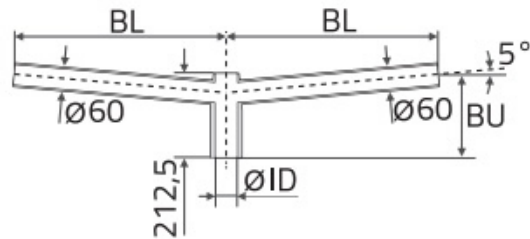

Wysięgnik WD1 60/5/1000

Kod Elektriako: 103508

Dane techniczne:

- Ilość ramion 2
- Wysięg wysięgnika 1m
- Ilość ramion 2
- Wysięg wysięgnika 1m

Wysięgniki Łukowe Rurowe