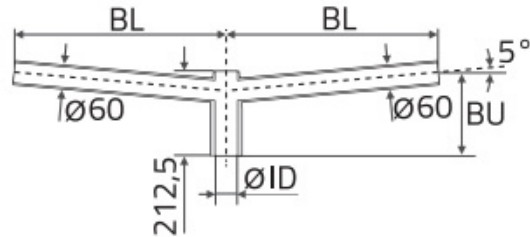

# Wysięgnik WD1 60/5/1000

Kod Elektriako: 103508

## Dane techniczne:

- Ilość ramion 2
- Wysięg wysięgnika 1m
- Ilość ramion 2
- Wysięg wysięgnika 1m

Wysięgniki Łukowe Rurowe