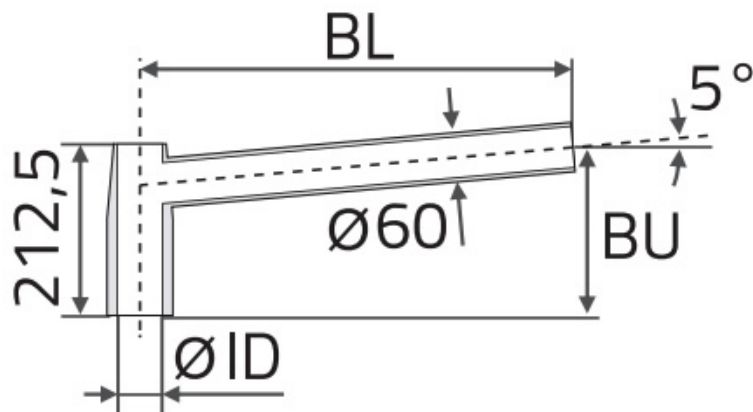

# Wysięgnik WJ1 60/5/500 ral 0000

Kod Elektriako: 103582

## Dane techniczne:

- Wysokość wysięgnika **0,2m**
- Ilość ramion **1**
- Wysięg wysięgnika **0.5m**
- Wysokość wysięgnika **0,2m**
- Ilość ramion **1**
- Wysięg wysięgnika **0.5m**

Wysięgniki Łukowe Rurowe