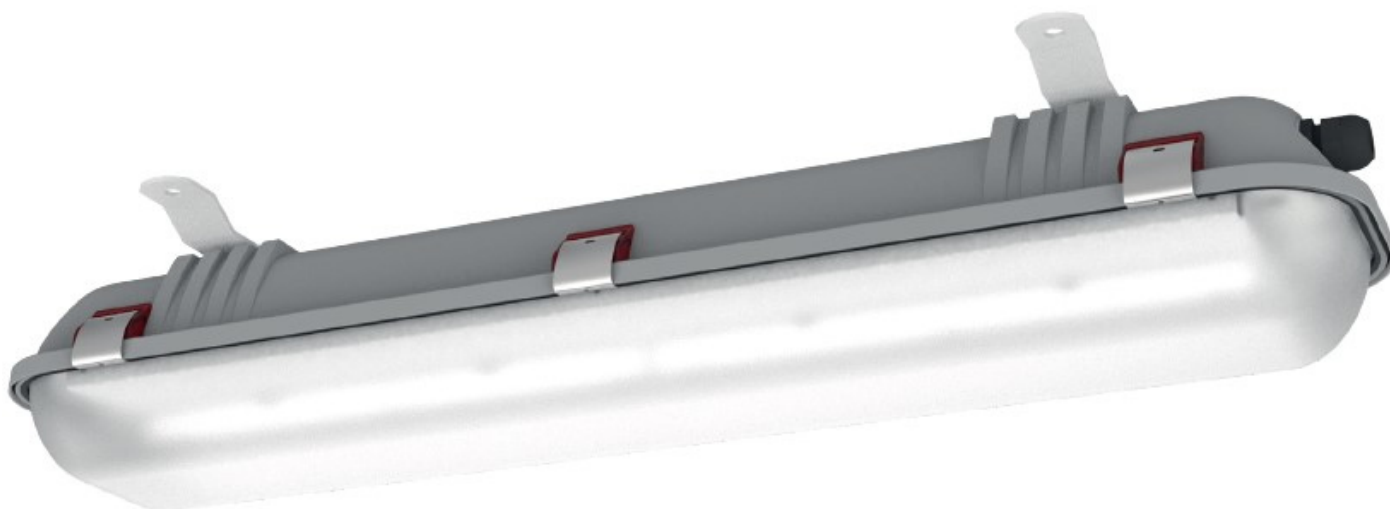

# Oprawa przeciwwybuchowa awaryjna 25W Exf 250led-0600-g2-35e-40-10p20-grp-pc-a3-amo1

Kod ElektriKo: 103686

**UWAGA:** Zdjęcie poglądowe dla całej rodziny produktów.

## Dane techniczne:

- Zakres temperatury pracy **maks. 60 °C**
- Moc **25W**
- Strumień świetlny lampy [lm] **2566**
- Wymiary **700x190x129mm**
- Zakres temperatury pracy **maks. 60 °C**
- Moc **25W**
- Strumień świetlny lampy [lm] **2566**
- Wymiary **700x190x129mm**

CRI: >80  
Współczynnik mocy: >0,97

BUDOWA: Korpus: poliester wzmocniony włóknem szklanym (GRP)  
Klosz: polimetakrylan metylu (PMMA) lub poliwęglan stabilizowany UV  
Płyta montażowa: ocynkowana blacha stalowa malowana proszkowo  
Klamry: stal nierdzewna

MOCOWANIE: Oprawa przeznaczona do bezpośredniego mocowania na ścianie lub na suficie za pomocą wsporników.

ZASILANIE: Napięcie: 110-254VAC (50-60Hz), 220-250VDC  
Zaciski przyłączeniowe: 3x2.5 mm<sup>2</sup>