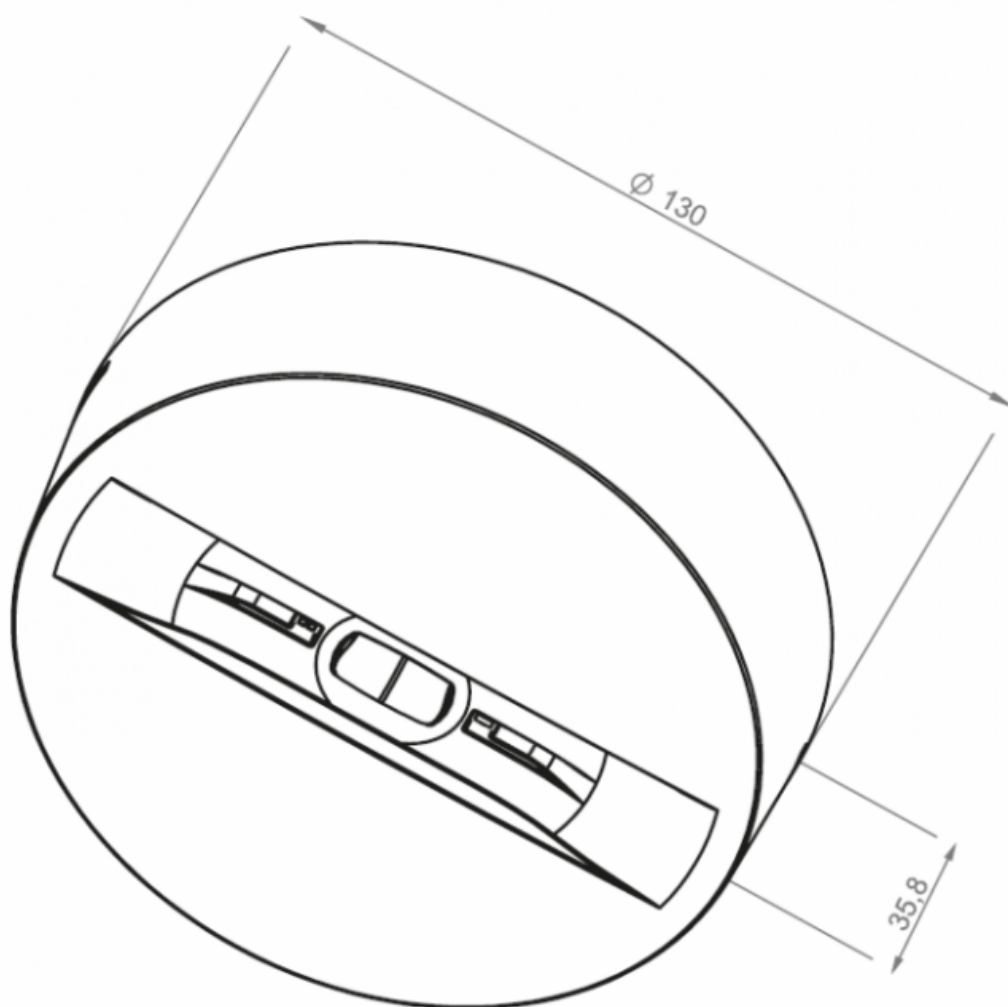

- Moc **3W**
- Czas pracy na baterii **1h**
- Tryb pracy **CT**
- Moc **3W**
- Czas pracy na baterii **1h**
- Tryb pracy **CT**

Zastosowanie:

OWA SU jest oprawą natynkową o średniej mocy LED i wysoką wydajnością przeznaczoną do oświetlenia awaryjnego. Jej zadaniem jest doświetlanie dróg ewakuacyjnych, znaków ewakuacyjnych, pomieszczeń w budynkach użyteczności

- biały (RAL9016)
- szary (RAL7042)
- czarny (RAL9005)

Materiał optyki: PMMA

rodzaj oprawy	ST, AT, CT			195-265VAC 50-60Hz		
rodzaj oprawy	CB			195-265VAC 50-60Hz, 80-275VDC		
rodzaj oprawy	CBAM			195-265VAC 50-60Hz, 170-275VDC		
rodzaj oprawy	LVAM			0-320VDC		
rodzaj oprawy	ST, AT, CT, CB, CBAM			I		
rodzaj oprawy	LVAM			III		
rodzaj oprawy				IP65		
rodzaj oprawy				moduł LED		
rodzaj oprawy				5200-5700K (CW)		
rodzaj oprawy				70		
rodzaj oprawy				1W	2W	3W
rodzaj oprawy	RAL9016	RP: 129mm		RP: 223mm		AP: 215mm
rodzaj oprawy	(biały)	AP: 134mm		AP: 215mm		RP: 262mm
rodzaj oprawy	RAL7042 (szary)	RP: 123mm		RP: 214mm		RP: 269mm
rodzaj oprawy		AP: 119mm		AP: 202mm		AP: 278mm
rodzaj oprawy	RAL9005 (czarny)	RP: 112mm		RP: 194mm		RP: 262mm
rodzaj oprawy		AP: 107mm		AP: 187mm		AP: 252mm
rodzaj oprawy				$\leq 50000h$		
rodzaj oprawy	ST, AT, CT			Ni-Cd HJ, LiFe Po4		
rodzaj oprawy	ST, AT, CT			1h		1h, 2h, 3h
rodzaj oprawy	ST, AT, CT	1h, 2h, 3h, 8h		TS: -5 ~ +40°C		
rodzaj oprawy	ST, AT, CT			TE: -5 ~ +35°C		
rodzaj oprawy	CB, CBAM	TS: -10 ~ +40°C		TS: 25 ~ +45°C		
rodzaj oprawy	LVAM	TE: 25 ~ +35°C		TE: 25 ~ +40°C		
rodzaj oprawy		-25 ~ +50°C		-25 ~ +45°C		
rodzaj oprawy				tak		

UWAGA: Zdjęcie poglądowe dla całej rodziny produktów.

OWA SU AP

UWAGA: Zdjęcie poglądowe dla całej rodziny produktów.

OWA SU RP

UWAGA: Zdjęcie poglądowe dla całej rodziny produktów.