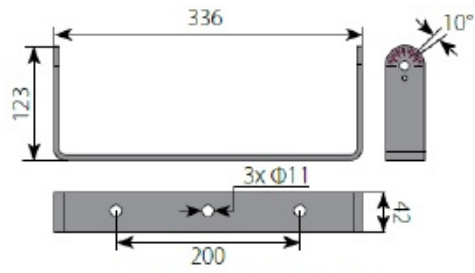

Naświetlacz Led IP66 144 76W

Kod ElektriKo: 103740

Dane techniczne:

- Moc **72 W**
- Strumień świetlny lampy [lm] **13943lm**
- Temperatura barwowa [K] **4000 K**
- Napięcie [V] **230 V**
- Stopień ochrony IP **IP66**
- Kolor **RAL 7005**
- Współczynnik oddawania barw [Ra] > **70**
- Stopień ochrony mechanicznej IK **IK10**
- Moc **72 W**
- Strumień świetlny lampy [lm] **13943lm**
- Temperatura barwowa [K] **4000 K**
- Napięcie [V] **230 V**
- Stopień ochrony IP **IP66**
- Kolor **RAL 7005**
- Współczynnik oddawania barw [Ra] > **70**
- Stopień ochrony mechanicznej IK **IK10**

Naświetlacz przeznaczony do oświetlenia obiektów sportowych, placów, obiektów (iluminacja), hali i tuneli. Wykonany z odlewu aluminiowego - zwarta i lekka konstrukcja.

Wysokiej jakości uszczelka zapewniająca szczelność IP65 dla całej oprawy. Szyba z hartowanego szkła osadzona w aluminiowej ramie i zabezpieczona przed opadaniem.

Oznaczona regulacja położenia. Podłączenie zasilania bez konieczności otwierania komory optycznej.

Dzięki wymiennym soczewkom istnieje możliwość wyboru wielu rozsyłów światłości.

WYMIARY