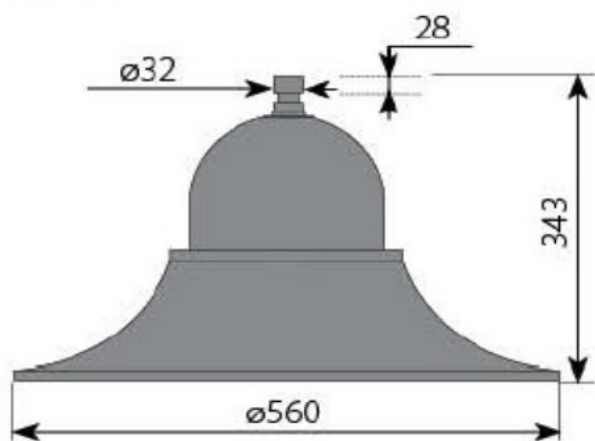

Oprawa parkowa LED 75W

Kod ElektriKo: 103806

UWAGA: Zdjęcie poglądowe dla całej rodziny produktów.

Dane techniczne:

- Moc **75W**
- Temperatura barwowa [K] **4000K**
- Stopień ochrony IP **IP66**
- Stopień ochrony mechanicznej IK **IK09**
- Waga **4.50**
- Moc **75W**
- Temperatura barwowa [K] **4000K**
- Stopień ochrony IP **IP66**
- Stopień ochrony mechanicznej IK **IK09**
- Waga **4.50**

5-stopniowa redukcja mocy

Nowoczesna oprawa dekoracyjna oświetlenia zewnętrznego z odlewu aluminiowego.

UWAGA: Zdjęcie poglądowe dla całej rodziny produktów.

WYMIARY

opcja przewieszka

UWAGA: Zdjęcie poglądowe dla całej rodziny produktów.