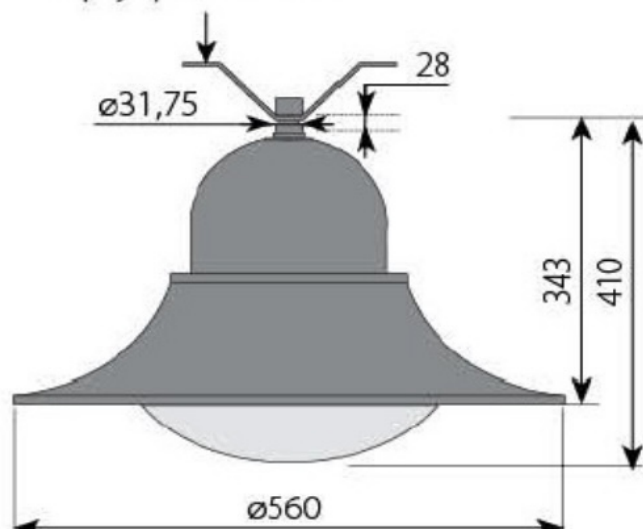

Oprawa parkowa LED 75W

Kod ElektriKo: 103806

UWAGA: Zdjęcie poglądowe dla całej rodziny produktów.

Dane techniczne:

- Moc **75W**
- Temperatura barwowa [K] **4000K**
- Stopień ochrony IP **IP66**
- Stopień ochrony mechanicznej IK **IK09**
- Waga **4.50**
- Moc **75W**
- Temperatura barwowa [K] **4000K**
- Stopień ochrony IP **IP66**
- Stopień ochrony mechanicznej IK **IK09**
- Waga **4.50**

5-stopniowa redukcja mocy

Nowoczesna oprawa dekoracyjna oświetlenia zewnętrznego z odlewu aluminiowego.

UWAGA: Zdjęcie poglądowe dla całej rodziny produktów.

WYMIARY

opcja przewieszka

UWAGA: Zdjęcie poglądowe dla całej rodziny produktów.