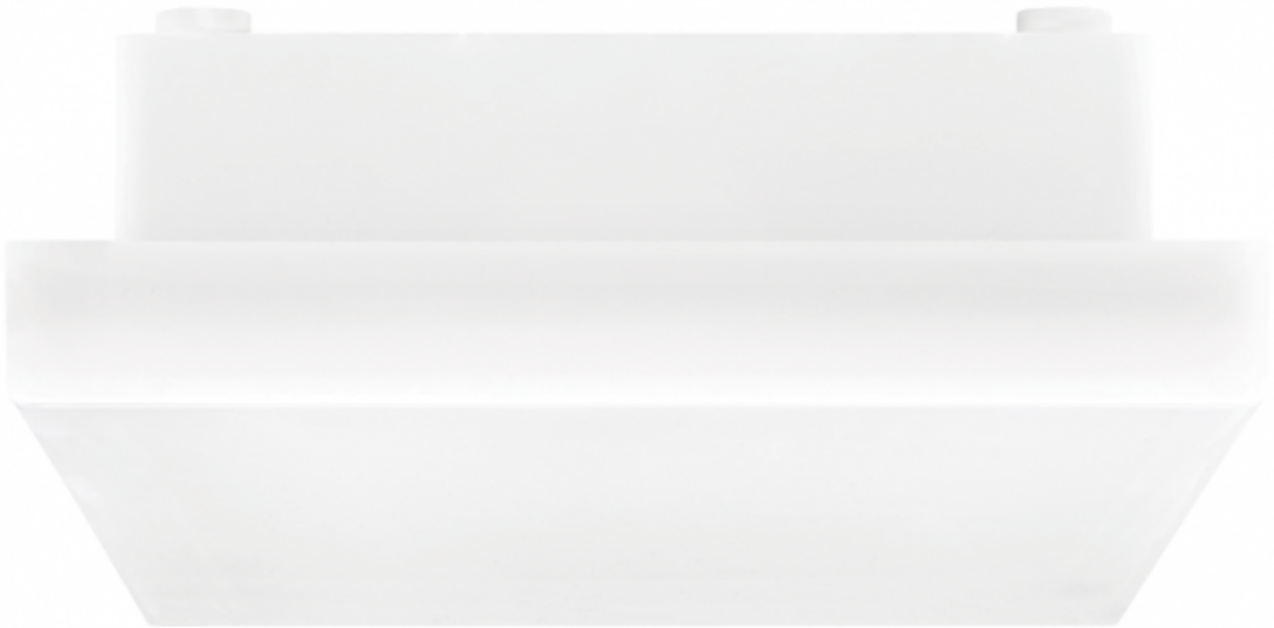

UWAGA: Zdjęcie poglądowe dla całej rodziny produktów.

UWAGA: Zdjęcie poglądowe dla całej rodziny produktów.