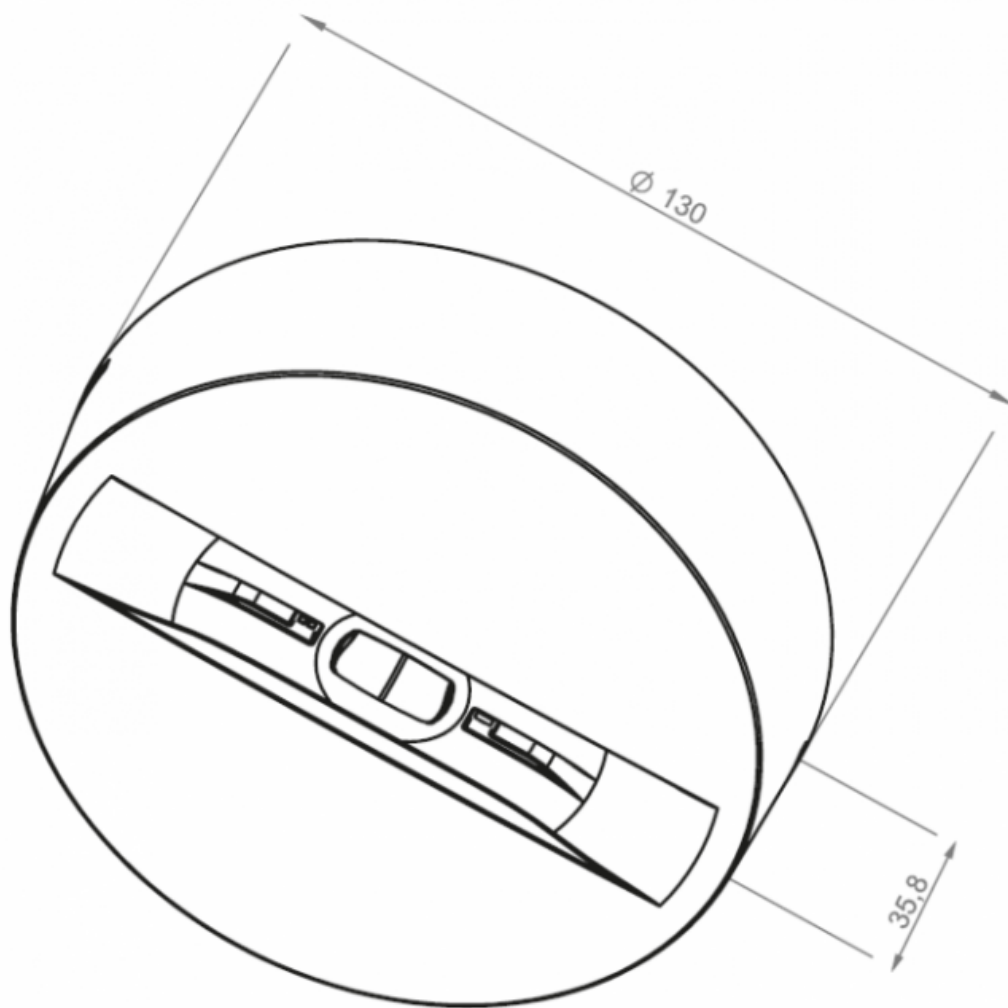

- Moc **3W**
- Czas pracy na baterii **1h**
- Tryb pracy **AT**
- Moc **3W**
- Czas pracy na baterii **1h**
- Tryb pracy **AT**

Zastosowanie:

OWA SU jest oprawą natynkową o średniej mocy LED i wysoką wydajnością przeznaczoną do oświetlenia awaryjnego. Jej zadaniem jest doświetlanie dróg ewakuacyjnych, znaków ewakuacyjnych, pomieszczeń w budynkach użyteczności

- biały (RAL9016)
- szary (RAL7042)
- czarny (RAL9005)

Materiał optyki: PMMA

rodzaj oprawy	ST, AT, CT			195-265VAC 50-60Hz		
rodzaj oprawy	CB			195-265VAC 50-60Hz, 80-275VDC		
rodzaj oprawy	CBAM			195-265VAC 50-60Hz, 170-275VDC		
rodzaj oprawy	LVAM			0-320VDC		
rodzaj oprawy	ST, AT, CT, CB, CBAM			I		
rodzaj oprawy	LVAM			III		
rodzaj oprawy				IP65		
rodzaj oprawy				moduł LED		
rodzaj oprawy				5200-5700K (CW)		
rodzaj oprawy				70		
rodzaj oprawy				1W	2W	3W
rodzaj oprawy	RAL9016	RP: 129mm		RP: 223mm		AP: 215mm
rodzaj oprawy	(biały)	AP: 134mm		AP: 215mm		RP: 262mm
rodzaj oprawy	RAL7042 (szary)	RP: 123mm		RP: 214mm		RP: 269mm
rodzaj oprawy		AP: 119mm		AP: 202mm		AP: 278mm
rodzaj oprawy	RAL9005 (czarny)	RP: 112mm		RP: 194mm		RP: 262mm
rodzaj oprawy		AP: 107mm		AP: 187mm		AP: 252mm
rodzaj oprawy				$\leq 50000h$		
rodzaj oprawy	ST, AT, CT			Ni-Cd HJ, LiFe Po4		
rodzaj oprawy	ST, AT, CT			1h		1h, 2h, 3h
rodzaj oprawy	ST, AT, CT	1h, 2h, 3h, 8h		TS: -5 ~ +40°C		
rodzaj oprawy	ST, AT, CT			TE: -5 ~ +35°C		
rodzaj oprawy	CB, CBAM	TS: -10 ~ +40°C		TS: 25 ~ +45°C		
rodzaj oprawy	LVAM	TE: 25 ~ +35°C		TE: 25 ~ +40°C		
rodzaj oprawy		-25 ~ +50°C		-25 ~ +45°C		
rodzaj oprawy				tak		

UWAGA: Zdjęcie poglądowe dla całej rodziny produktów.

OWA SU AP

UWAGA: Zdjęcie poglądowe dla całej rodziny produktów.

OWA SU RP

UWAGA: Zdjęcie poglądowe dla całej rodziny produktów.