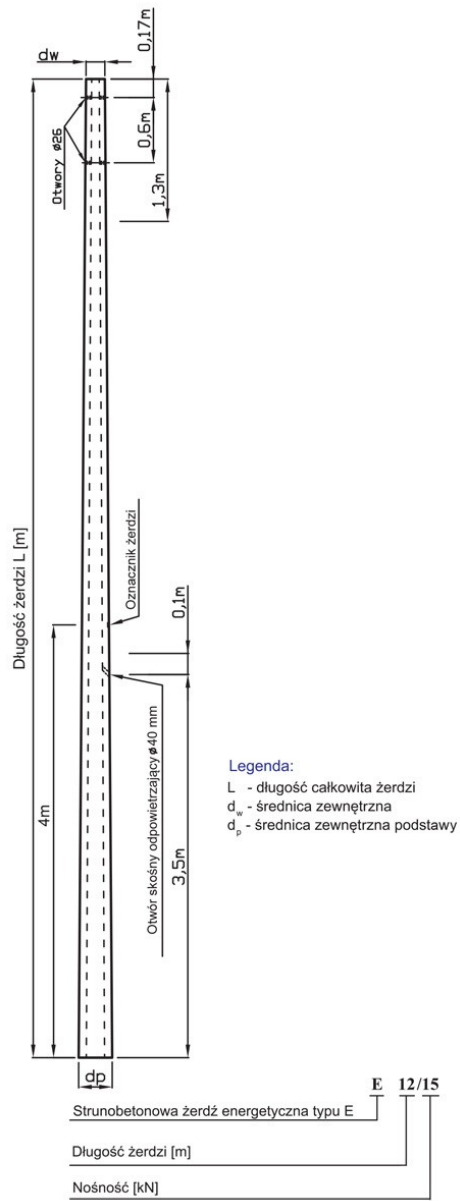

UWAGA: Zdjęcie poglądowe dla całej rodziny produktów.