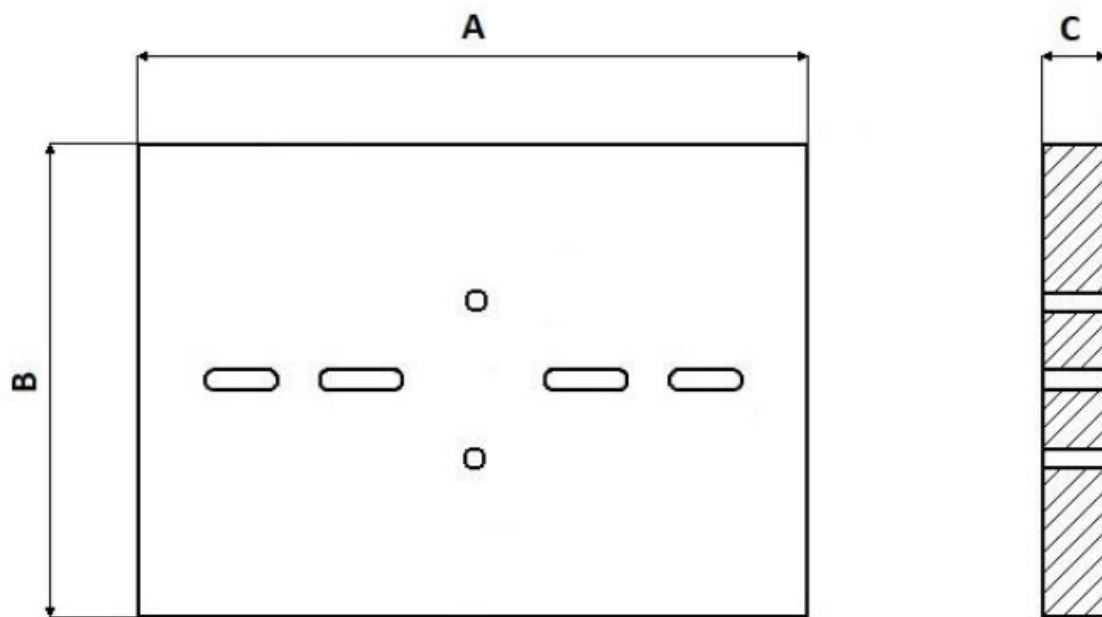

Płyta ustojowa U-130 pod żerdzie energetyczne V1 (130X60X8)

Kod Elektriako: 103813

UWAGA: Zdjęcie poglądowe dla całej rodziny produktów.

Dane techniczne:

- Wymiary **130X60X8**
- Waga **156.00**
- Wymiary **130X60X8**
- Waga **156.00**

Płyta ustojowa U-x pod żerdzie energetyczne V1

LISTA OBECNIE DOSTĘPNYCH WERSJI PRODUKTU – PLYTY USTOJOWE

L.p.	Nr katal.	Oznaczenie wyrobu	Szerokość A [mm]	Wysokość B [mm]	Głębokość C [mm]	Ciężar [kg]
1	PU – 85	PU - 85	850	600	60	108,0
2	PU – 130	PU - 130	1300	600	80	148,0