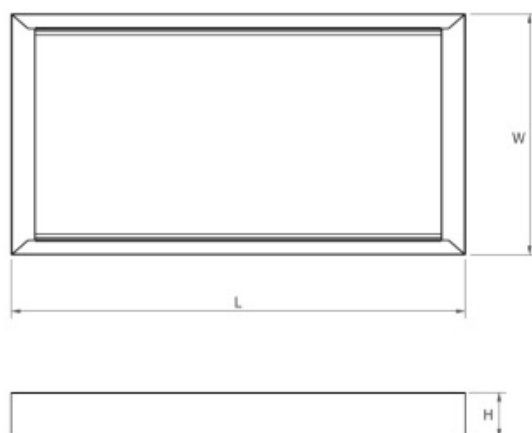

# Zestaw do montażu natynkowego SLIM UNI 600x600 / biała 9003ds

Kod ElektriKo: 103820 Kod Kanlux: 7778180000-NU01-FF99 /

	L [mm]	W [mm]	H [mm]	[kg]
600 x 300	639	339	64	2,1
600 x 600	639	639	64	3,1
1200 x 300	1239	339	64	3,8
1200 x 600	1239	639	64	5,9

**UWAGA:** Zdjęcie poglądowe dla całej rodziny produktów.

Zestaw do montażu natynkowego SLIM UNI 600x600 / biała 9003ds