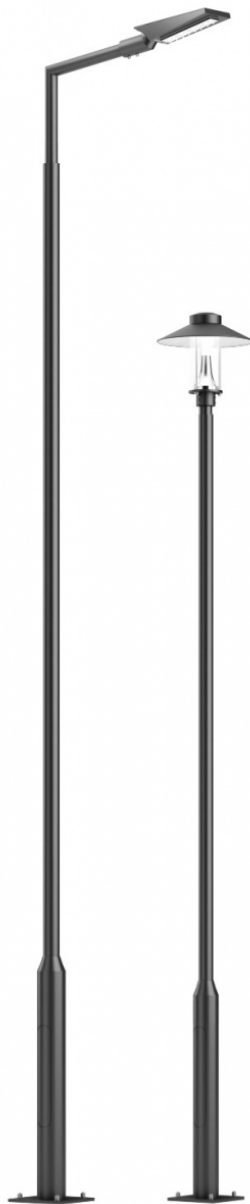

Słup oświetleniowy aluminiowy Bootes K-P 4m 180x180 M14

Kod ElektriKo: 103876

UWAGA: Zdjęcie poglądowe dla całej rodziny produktów.

Dane techniczne:

- Wysokość słupa **4m**
- Typ fundamentu **180x180 M14**
- Średnica przy podstawie **120mm**
- Średnica zakończenia **60mm**
- Rozstaw śrub/otworów **180mm**
- Wysokość słupa **4m**
- Typ fundamentu **180x180 M14**
- Średnica przy podstawie **120mm**

- Średnica zakończenia **60mm**
- Rozstaw śrub/otworów **180mm**

Słup oświetleniowy aluminiowy Bootes

UWAGA: Zdjęcie poglądowe dla całej rodziny produktów.