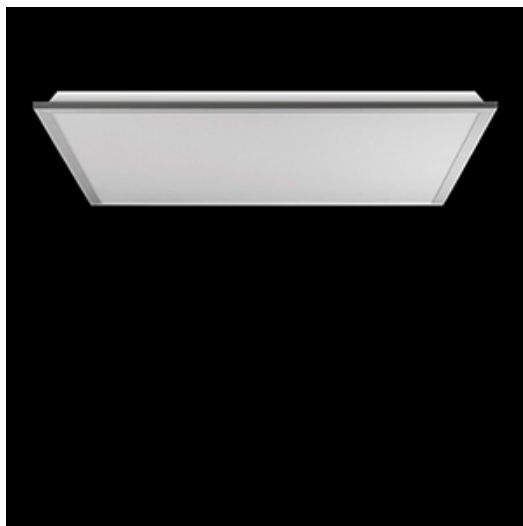

Backpanel LED 5800 MICRO-PRM E 34 IP20/44 840

Kod ElektriKo: 103900 Kod Luxiona: 19.3213.0022.34

UWAGA: Zdjęcie poglądowe dla całej rodziny produktów.

Dane techniczne:

- Moc **40,2W**
- Strumień świetlny lampy [lm] **4980**
- Temperatura barwowa [K] **4000K**
- Stopień ochrony IP **IP20/44**
- Klosz **Micro-PRM**
- Moc **40,2W**
- Strumień świetlny lampy [lm] **4980**
- Temperatura barwowa [K] **4000K**
- Stopień ochrony IP **IP20/44**
- Klosz **Micro-PRM**

Nowoczesny panel LED przeznaczony do montażu w sufitach podwieszonych modułowych, w sufitach podwieszanych gipsowo-kartonowych (przy wykorzystaniu ramki adaptacyjnej), bezpośrednio na stropie (przy wykorzystaniu ramki adaptacyjnej) lub za pomocą ramki adaptacyjnej z zawieszeniem. Korpus wykonany z blachy stalowej. Bezpośredni rozsył światła. Kolor oprawy - biały. Wskaźnik oddawania barw CRI>80. Zastosowanie: pomieszczenia użyteczności publicznej, biura, sale konferencyjne, lekcyjne, wykładowe itp.