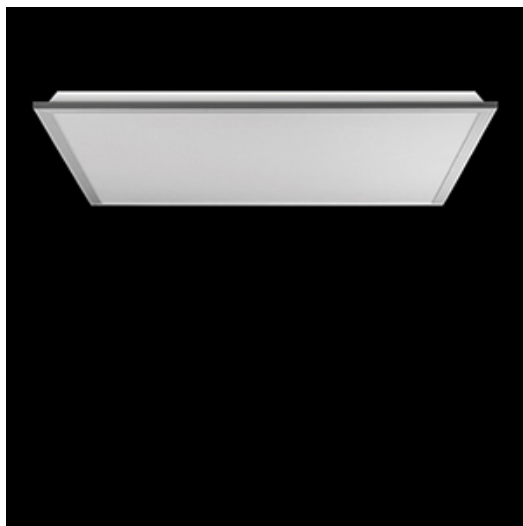

Backpanel LED 4800 PLX (klosz mleczny) E 34 IP20/44 840

Kod ElektriKo: 103906 Kod Luxiona: 19.3213.0010.34

UWAGA: Zdjęcie poglądowe dla całej rodziny produktów.

Dane techniczne:

- Strumień świetlny lampy [lm] **4450**
- Temperatura barwowa [K] **4000K**
- Stopień ochrony IP **IP20/44**
- Strumień świetlny lampy [lm] **4450**
- Temperatura barwowa [K] **4000K**
- Stopień ochrony IP **IP20/44**

Nowoczesny panel LED przeznaczony do montażu w sufitach podwieszanych modułowych, w sufitach podwieszanych gipsowo-kartonowych (przy wykorzystaniu ramki adaptacyjnej), bezpośrednio na stropie (przy wykorzystaniu ramki adaptacyjnej) lub za pomocą ramki adaptacyjnej z zawieszeniem. Korpus wykonany z blachy stalowej. Bespośredni rozsył światła. Kolor oprawy - biały. Wskaźnik oddawania barw CRI>80. Zastosowanie: pomieszczenia użyteczności publicznej, biura, sale konferencyjne, lekcyjne, wykładowe itp.