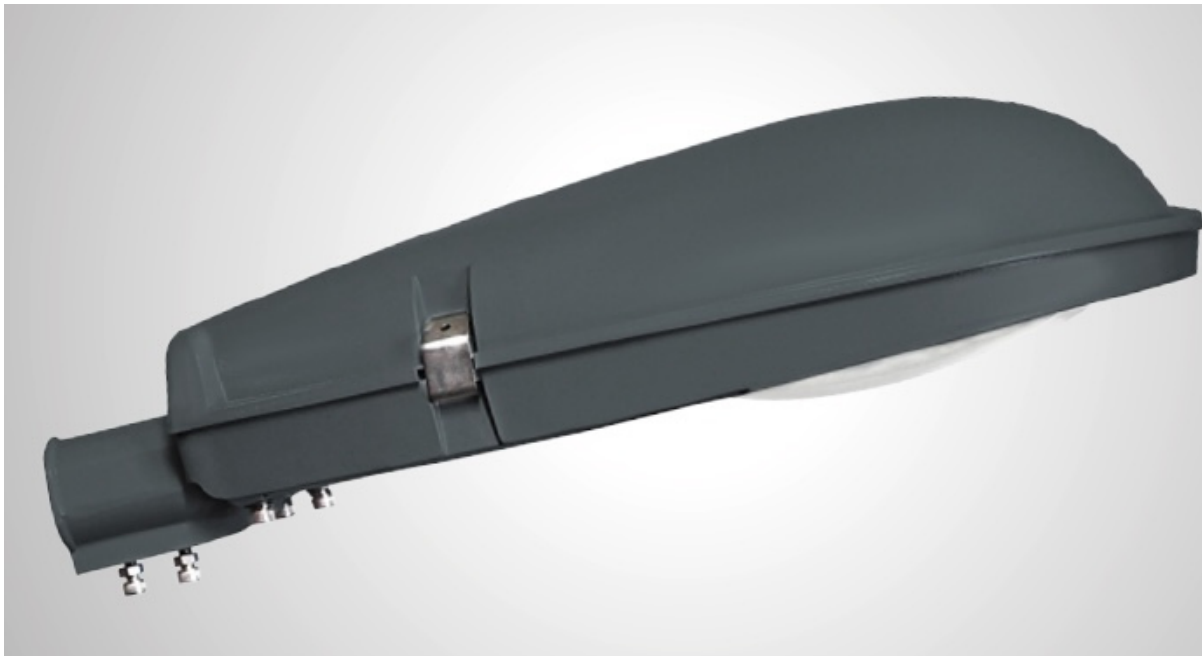

Oprawa Uliczna dwukomorowa 70W E27 fi 60mm

Kod ElektriKo: 103919

UWAGA: Zdjęcie poglądowe dla całej rodziny produktów.

Dane techniczne:

- Moc **70 W**
- Stopień ochrony IP **IP 65/ IP 66**
- Stopień ochrony mechanicznej IK **IK 08**
- Waga **5.70**
- Moc **70 W**
- Stopień ochrony IP **IP 65/ IP 66**
- Stopień ochrony mechanicznej IK **IK 08**
- Waga **5.70**

Oprawa dwukomorowa oświetlenia ulicznego (20-50W Oprawa uliczna dwukomorowa; 60-120W Oprawa uliczna dwukomorowa) z odlanego pod ciśnieniem aluminiowego korpusu i pokrywy malowanych proszkowo. Układ optyczny składa się modułu 18 diod (Oprawa uliczna dwukomorowa) 2x18 (Oprawa uliczna dwukomorowa) LED najnowszej generacji. Doskonałe układy soczewkowe zapewniają optymalny rozsył światła. Wymienny moduł LED pozwala dowolnie modelować rozsył światła. Ochronna szyba odporna na UV i uderzenia, zabezpiecza soczewki przed zabrudzeniem i uszkodzeniem. Montaż na wysięgniku lub bezpośrednio na słupie Ø60 za pomocą uchwyty regulowanego UR1 dla Oprawa uliczna dwukomorowa. Zabezpieczenie przepięciowe do 4,0 kV lub 10 kV.

- zabezpieczenia przeciwzwarceniowe,

przeciążeniowe oraz termiczne

- zintegrowany uchwyt montażowy regulowany

od -90° do $+90^\circ$ (OU 05 LED)

- montaż na wysięgniku lub słupie $\varnothing 60$ OU 05 LED