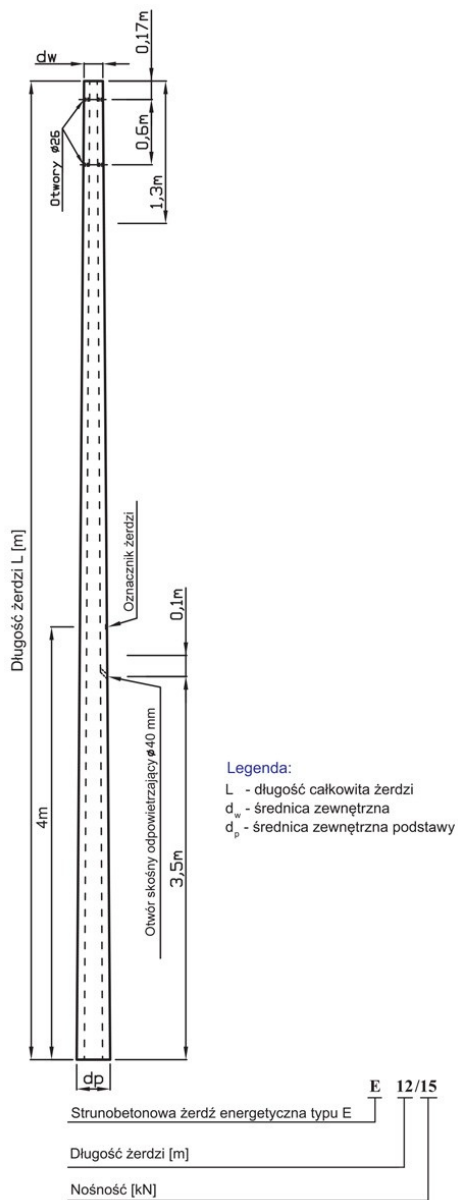

UWAGA: Zdjęcie poglądowe dla całej rodziny produktów.