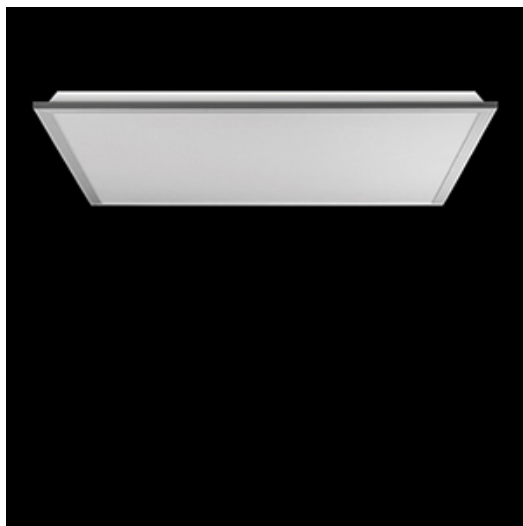

Backpanel LED 4800 MICRO-PRM E 34 IP20/44 840

Kod ElektriKo: 104017 Kod Luxiona: 19.3213.0014.34

UWAGA: Zdjęcie poglądowe dla całej rodziny produktów.

Dane techniczne:

- Moc **33,6W**
- Strumień świetlny lampy [lm] **4369**
- Temperatura barwowa [K] **4000K**
- Stopień ochrony IP **IP20/44**
- Klosz **Micro-PRM**
- Moc **33,6W**
- Strumień świetlny lampy [lm] **4369**
- Temperatura barwowa [K] **4000K**
- Stopień ochrony IP **IP20/44**
- Klosz **Micro-PRM**

Nowoczesny panel LED przeznaczony do montażu w sufitach podwieszonych modułowych, w sufitach podwieszanych gipsowo-kartonowych (przy wykorzystaniu ramki adaptacyjnej), bezpośrednio na stropie (przy wykorzystaniu ramki adaptacyjnej) lub za pomocą ramki adaptacyjnej z zawieszeniem. Korpus wykonany z blachy stalowej. Bezpośredni rozsył światła. Kolor oprawy - biały. Wskaźnik oddawania barw CRI>80. Zastosowanie: pomieszczenia użyteczności publicznej, biura, sale konferencyjne, lekcyjne, wykładowe itp.