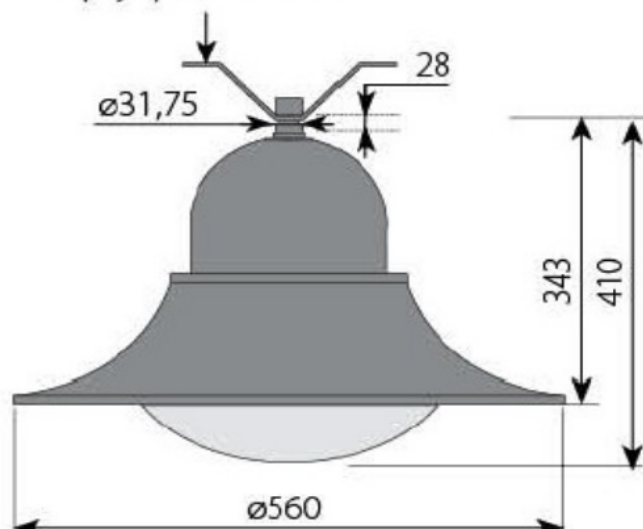

Oprawa parkowa LED 16-24W

Kod Elektriiko: 104116

UWAGA: Zdjęcie poglądowe dla całej rodziny produktów.

Dane techniczne:

- Moc **24W**
- Kolor **RAL9005 czarny**
- Strumień świetlny lampy [lm] **3826lm (LED)**
- Temperatura barwowa [K] **4000K**
- Stopień ochrony IP **IP66**
- Stopień ochrony mechanicznej IK **IK09**
- Waga **5.00**
- Moc **24W**
- Kolor **RAL9005 czarny**
- Strumień świetlny lampy [lm] **3826lm (LED)**
- Temperatura barwowa [K] **4000K**
- Stopień ochrony IP **IP66**
- Stopień ochrony mechanicznej IK **IK09**
- Waga **5.00**

Nowoczesna oprawa dekoracyjna oświetlenia zewnętrznego z odlewu aluminiowego.

UWAGA: Zdjęcie poglądowe dla całej rodziny produktów.

WYMIARY

opcja przewieszka

UWAGA: Zdjęcie poglądowe dla całej rodziny produktów.