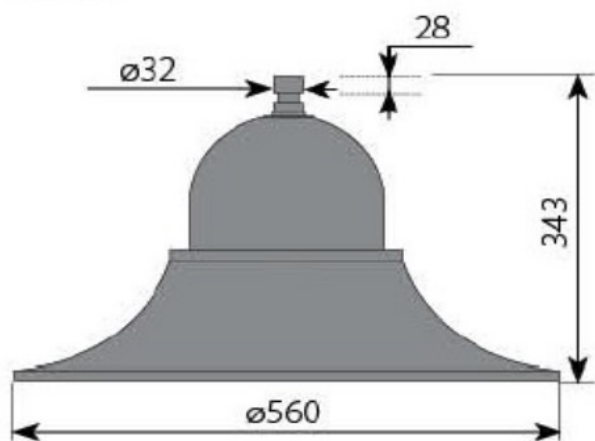

Oprawa parkowa LED 16-24W

Kod Elektriiko: 104116

UWAGA: Zdjęcie poglądowe dla całej rodziny produktów.

Dane techniczne:

- Moc **24W**
- Kolor **RAL9005 czarny**
- Strumień świetlny lampy [lm] **3826lm (LED)**
- Temperatura barwowa [K] **4000K**
- Stopień ochrony IP **IP66**
- Stopień ochrony mechanicznej IK **IK09**
- Waga **5.00**
- Moc **24W**
- Kolor **RAL9005 czarny**
- Strumień świetlny lampy [lm] **3826lm (LED)**
- Temperatura barwowa [K] **4000K**
- Stopień ochrony IP **IP66**
- Stopień ochrony mechanicznej IK **IK09**
- Waga **5.00**

Nowoczesna oprawa dekoracyjna oświetlenia zewnętrznego z odlewu aluminiowego.

UWAGA: Zdjęcie poglądowe dla całej rodziny produktów.

WYMIARY

opcja przewieszka

UWAGA: Zdjęcie poglądowe dla całej rodziny produktów.