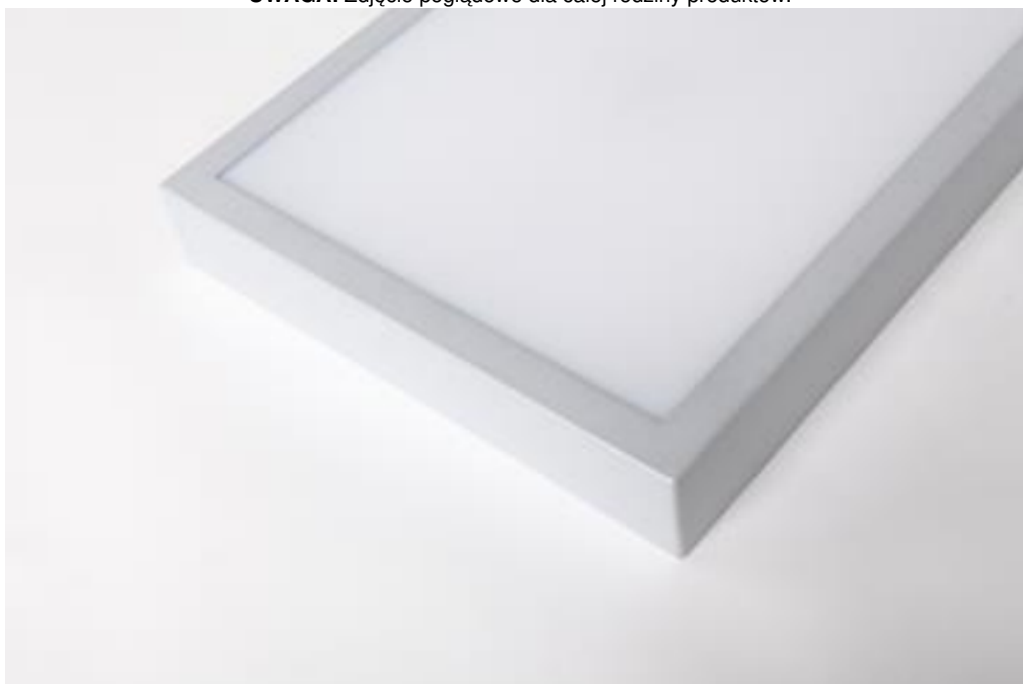

# Rubin Look Led 3900 PLX (klosz mleczny) E 34 840 / 600X600

Kod ElektriKo: 104126 Kod Luxiona: 19.3095.0009.34

**UWAGA:** Zdjęcie poglądowe dla całej rodziny produktów.

## Dane techniczne:

- Klasa ochronności **I**
- Temperatura barwowa [K] **4000K**
- Wymiary [mm] **595 x 595 x 55**
- Moc oprawy[w] **21,7W**
- Strumień oprawy [lm] **2867lm**
- Odporność mechaniczna (IEC 60068-2-27) **IK04**
- Waga **4.10**
- Klasa ochronności **I**
- Temperatura barwowa [K] **4000K**
- Wymiary [mm] **595 x 595 x 55**
- Moc oprawy[w] **21,7W**
- Strumień oprawy [lm] **2867lm**
- Odporność mechaniczna (IEC 60068-2-27) **IK04**
- Waga **4.10**
- Napięcie zasilania **220-240 V, 50-60 Hz**
- Źródło światła **LED**
- Stopień ochrony IP **IP40**

Oprawa przeznaczona do montażu nastropowego, do źródeł LED. Kaseton oprawy wykonany z blachy stalowej, lakierowanej proszkowo. Oprawa rekomendowana do: sal chorych, łazienek komunikacji szpitalnej.

**UWAGA:** Zdjęcie poglądowe dla całej rodziny produktów.