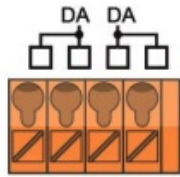

Ściemnianie, 4 sceny, Tunable White

- pojemnościowy interfejs dotykowy

- materiał interfejsu dotykowego: szkło

Fig.1. dimensions

Fig.3. mounting plate

Fig.2. connection plan

Installation:

Touchpanel -> mounting plate -> flush-mounted box