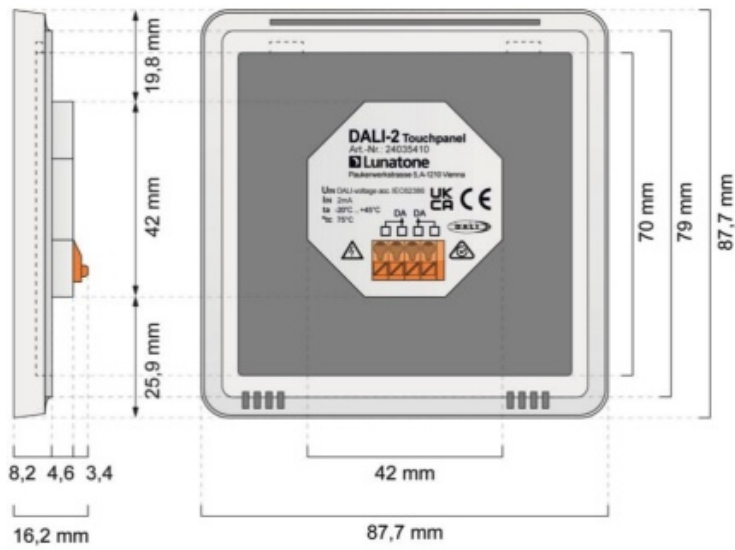

Ściemnianie, 4 sceny, Tunable White

- pojemnościowy interfejs dotykowy

- materiał interfejsu dotykowego: szkło

Fig.1. dimensions

Fig.3. mounting plate

Fig.2. connection plan

Installation:

Touchpanel -> mounting plate -> flush-mounted box