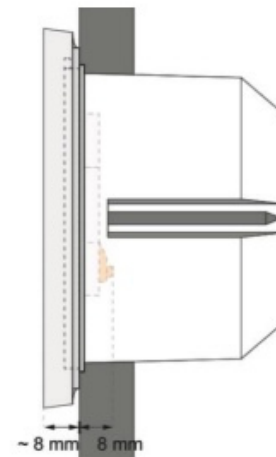

Ściemnianie, 4 sceny, Tunable White

- pojemnościowy interfejs dotykowy

- materiał interfejsu dotykowego: szkło

Fig.1. dimensions

Fig.3. mounting plate

Fig.2. connection plan

Installation:

Touchpanel -> mounting plate -> flush-mounted box