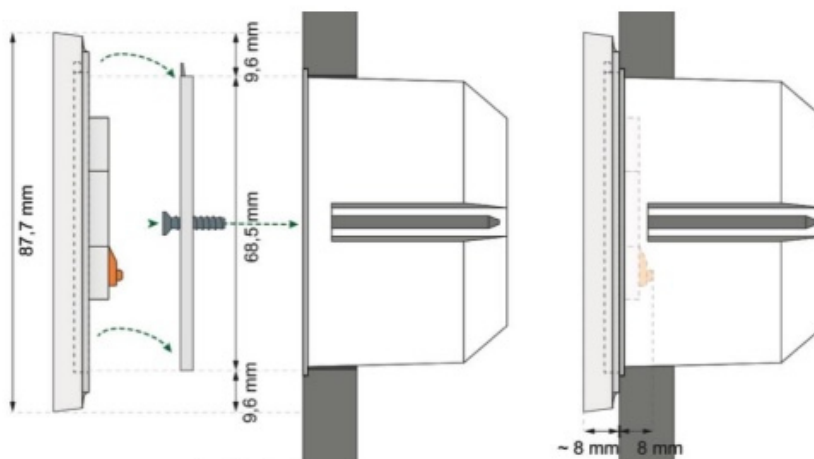

Ściemnianie, 4 sceny, Tunable White

- pojemnościowy interfejs dotykowy
- materiał interfejsu dotykowego: szkło

Fig.1. dimensions

Fig.3. mounting plate

Fig.2. connection plan

Installation:

Touchpanel -> mounting plate -> flush-mounted box