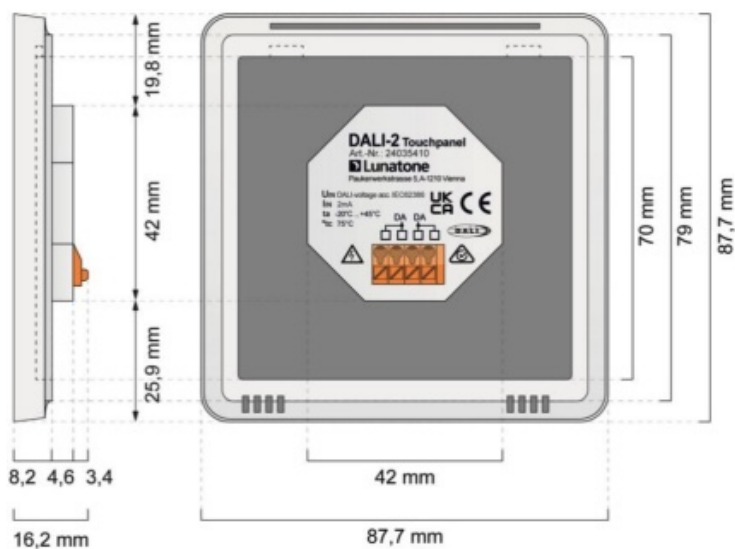

DALI-2 Touchpanel: DIM, 4 Scenes, Tunable White, Sterowanie LUNATONE

Kod Elektriako: 104168

UWAGA: Zdjęcie poglądowe dla całej rodziny produktów.

Wielofunkcyjny moduł sterujący DALI-2 Touchpanel

Wielofunkcyjny moduł sterujący do systemów DALI i DALI-2

Ściemnianie, 4 sceny, Tunable White

- pojemnościowy interfejs dotykowy
- materiał interfejsu dotykowego: szkło

Fig.1. dimensions

Fig.3. mounting plate

Fig.2. connection plan

Installation:

Touchpanel -> mounting plate -> flush-mounted box