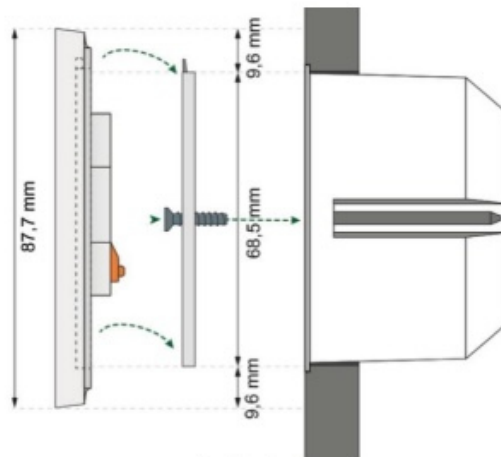

Ściemnianie, 4 sceny, Tunable White

- pojemnościowy interfejs dotykowy

- materiał interfejsu dotykowego: szkło

Fig.1. dimensions

Fig.3. mounting plate

Fig.2. connection plan

Installation:

Touchpanel -> mounting plate -> flush-mounted box