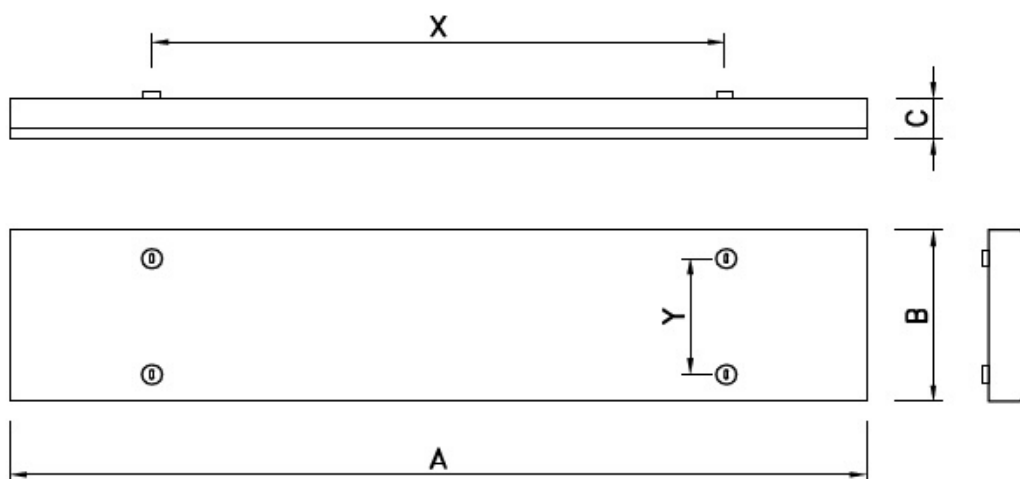

Oprawa z kloszem SS 44W z kloszem KN 5000lm 1210x240mm

Kod Elektriiko: 104361

UWAGA: Zdjęcie poglądowe dla całej rodziny produktów.

Dane techniczne:

- Strumień świetlny oprawy **5000 lm**
- Temperatura barwowa **4000K**
- Moc oprawy **44 W**
- Waga **2.80**
- Strumień świetlny oprawy **5000 lm**
- Temperatura barwowa **4000K**
- Moc oprawy **44 W**
- Waga **2.80**
- Stopień ochrony IP **IP20**

UWAGA: Zdjęcie poglądowe dla całej rodziny produktów.

ESO	W	Im		A	B	C	X	Y	kg
		KO	KN						
2000 RS	20	2 200	2 300	610	240	52	500	150	2,5
3000 SS	23	3 000	3 200	560	560		400	400	4,0
4000 SS	36	4 300	4 800						
6000 SS	55	6 300	6 600						
3000 RM	26	3 300	3 500	1 210	240		950	150	4,5
4000 RM	38	4 400	4 600						
5000 RL	44	5 000	5 900	1 510			1 200		5,5
6000 RL	57	7 200	7 500						