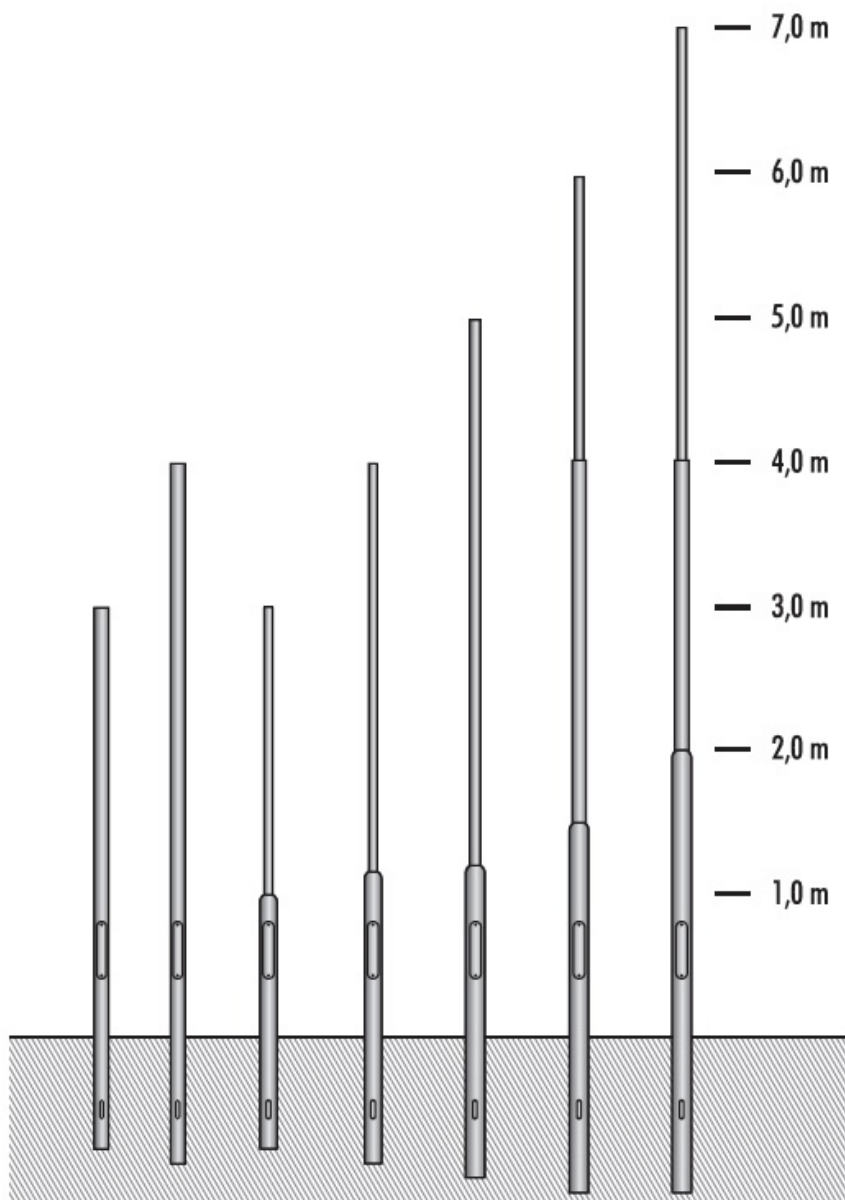

Słup oświetleniowy aluminiowy wkopywany 4m

Kod Elektriako: 104842

UWAGA: Zdjęcie poglądowe dla całej rodziny produktów.

Dane techniczne:

- Wysokość słupa 4 m nad gruntem / 0,8 m cz. wkopana
- Średnica zakończenia 48 mm
- Wysokość słupa 4 m nad gruntem / 0,8 m cz. wkopana
- Średnica zakończenia 48 mm

Słup oświetleniowy aluminiowy wkopywany

UWAGA: Zdjęcie poglądowe dla całej rodziny produktów.