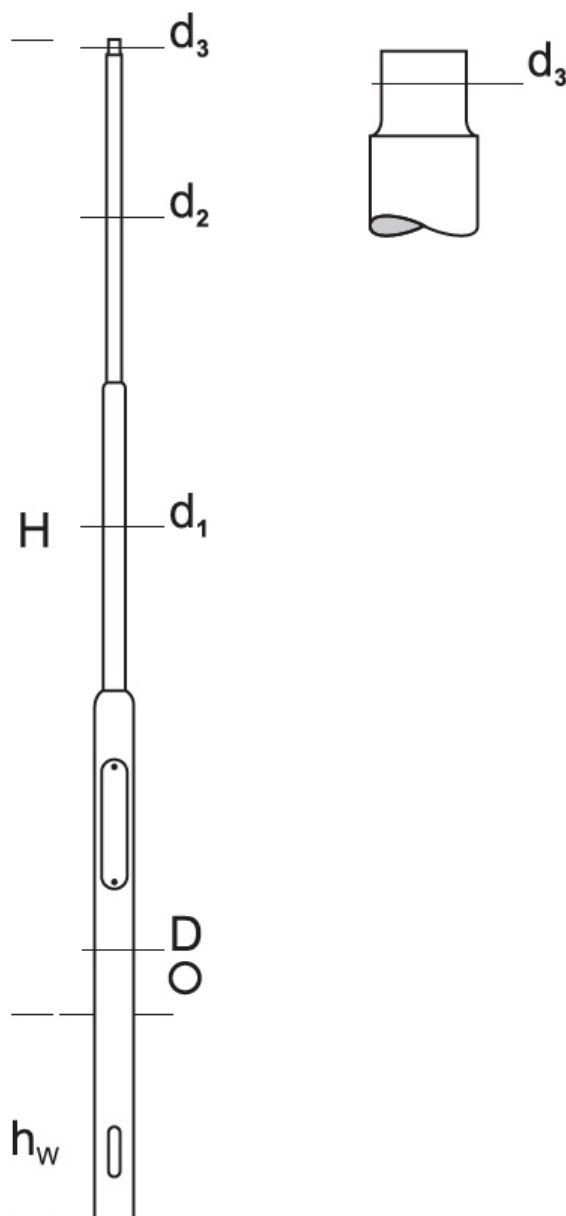

Słup oświetleniowy aluminiowy wkopywany 4m

Kod Elektriako: 104842

UWAGA: Zdjęcie poglądowe dla całej rodziny produktów.

Dane techniczne:

- Wysokość słupa 4 m nad gruntem / 0,8 m cz. wkopana
- Średnica zakończenia 48 mm
- Wysokość słupa 4 m nad gruntem / 0,8 m cz. wkopana
- Średnica zakończenia 48 mm

Słup oświetleniowy aluminiowy wkopywany

UWAGA: Zdjęcie poglądowe dla całej rodziny produktów.