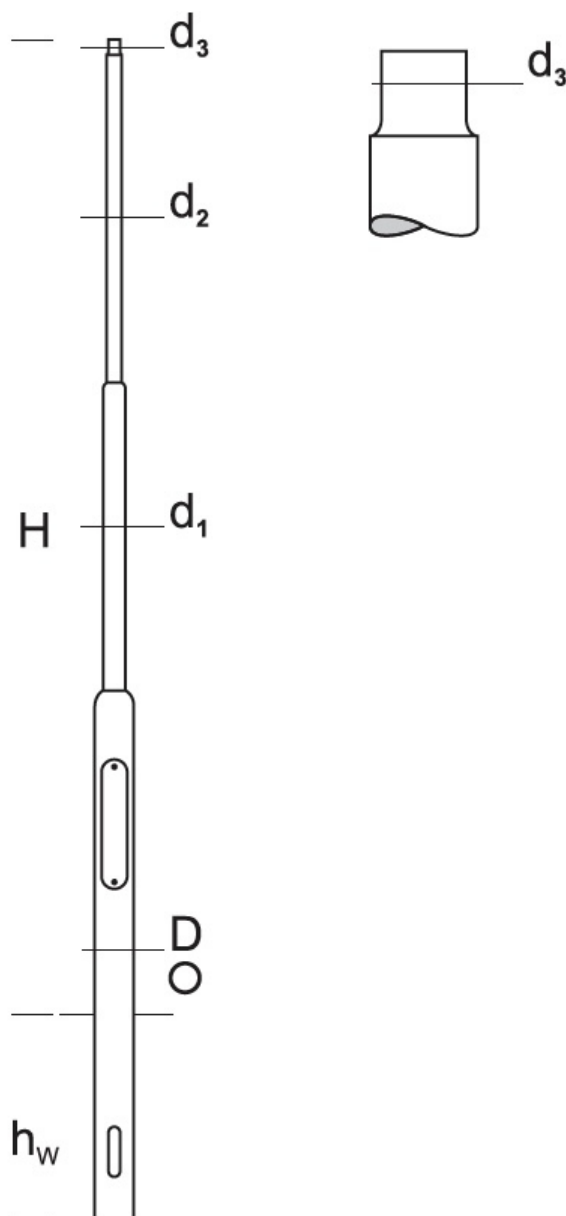

# Słup oświetleniowy aluminiowy wkopywany 4m

Kod ElektriKo: 104842

**UWAGA:** Zdjęcie poglądowe dla całej rodziny produktów.

## Dane techniczne:

- Wysokość słupa 4 m nad gruntem / 0,8 m cz. wkopana
- Średnica zakończenia 48 mm
- Wysokość słupa 4 m nad gruntem / 0,8 m cz. wkopana
- Średnica zakończenia 48 mm

Słup oświetleniowy aluminiowy wkopywany