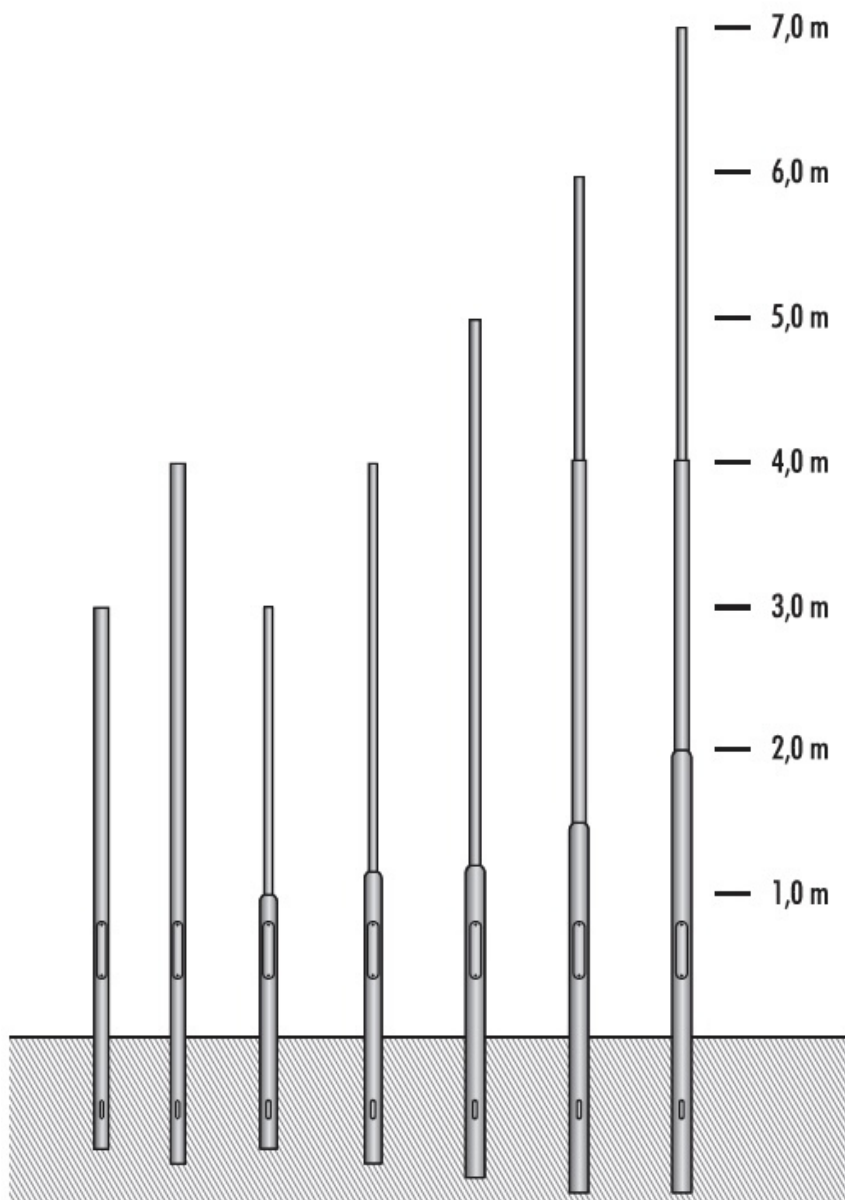

# Słup oświetleniowy aluminiowy wkopywany 4m

Kod ElektriKo: 104842

**UWAGA:** Zdjęcie poglądowe dla całej rodziny produktów.

## Dane techniczne:

- Wysokość słupa 4 m nad gruntem / 0,8 m cz. wkopana
- Średnica zakończenia 48 mm
- Wysokość słupa 4 m nad gruntem / 0,8 m cz. wkopana
- Średnica zakończenia 48 mm

Słup oświetleniowy aluminiowy wkopywany