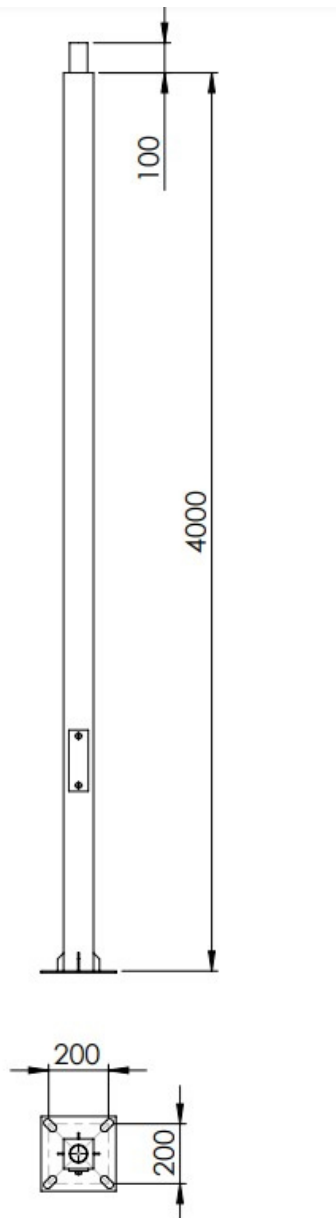

Słup stalowy kwadratowy 6m

Kod Elektriako: 104871

UWAGA: Zdjęcie poglądowe dla całej rodziny produktów.

Dane techniczne:

- Wysokość słupa **6 m**
- Typ fundamentu **F80**
- Średnica zakończenia **60mm**
- Wysokość słupa **6 m**
- Typ fundamentu **F80**
- Średnica zakończenia **60mm**
- Średnica zakończenia **60mm**

Dane techniczne

Wysokość	3/4/5/6/7/8 metrów
Mocowanie	Rura fi 60 mm
Rozstaw otworów	200×200 mm
Materiał	Stal
Zabezpieczenie	O cynk ogniowy

UWAGA: Zdjęcie poglądowe dla całej rodziny produktów.

UWAGA: Zdjęcie poglądowe dla całej rodziny produktów.

UWAGA: Zdjęcie poglądowe dla całej rodziny produktów.

UWAGA: Zdjęcie poglądowe dla całej rodziny produktów.