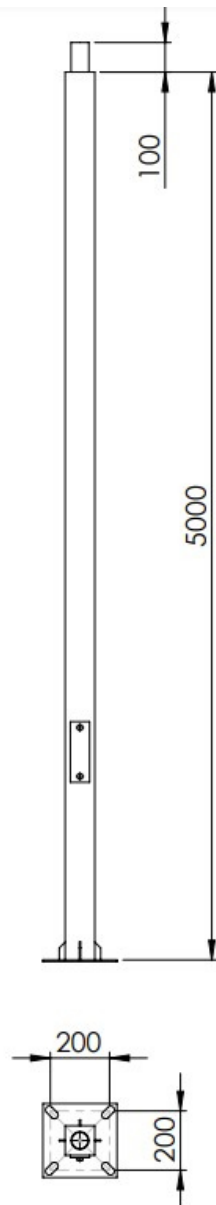

Słup stalowy kwadratowy 6m

Kod Elektriako: 104871

UWAGA: Zdjęcie poglądowe dla całej rodziny produktów.

Dane techniczne:

- Wysokość słupa **6 m**
- Typ fundamentu **F80**
- Średnica zakończenia **60mm**
- Wysokość słupa **6 m**
- Typ fundamentu **F80**
- Średnica zakończenia **60mm**
- Średnica zakończenia **60mm**

Dane techniczne

Wysokość	3/4/5/6/7/8 metrów
Mocowanie	Rura fi 60 mm
Rozstaw otworów	200×200 mm
Materiał	Stal
Zabezpieczenie	O cynk ogniowy

UWAGA: Zdjęcie poglądowe dla całej rodziny produktów.

UWAGA: Zdjęcie poglądowe dla całej rodziny produktów.

UWAGA: Zdjęcie poglądowe dla całej rodziny produktów.

UWAGA: Zdjęcie poglądowe dla całej rodziny produktów.