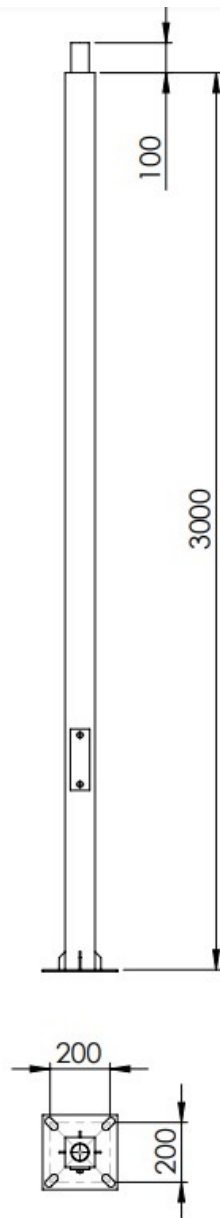

Słup stalowy kwadratowy 6m

Kod Elektriako: 104871

UWAGA: Zdjęcie poglądowe dla całej rodziny produktów.

Dane techniczne:

- Wysokość słupa **6 m**
- Typ fundamentu **F80**
- Średnica zakończenia **60mm**
- Wysokość słupa **6 m**
- Typ fundamentu **F80**
- Średnica zakończenia **60mm**
- Średnica zakończenia **60mm**

Dane techniczne

Wysokość	3/4/5/6/7/8 metrów
Mocowanie	Rura fi 60 mm
Rozstaw otworów	200×200 mm
Materiał	Stal
Zabezpieczenie	O cynk ogniowy

UWAGA: Zdjęcie poglądowe dla całej rodziny produktów.

UWAGA: Zdjęcie poglądowe dla całej rodziny produktów.

UWAGA: Zdjęcie poglądowe dla całej rodziny produktów.

UWAGA: Zdjęcie poglądowe dla całej rodziny produktów.