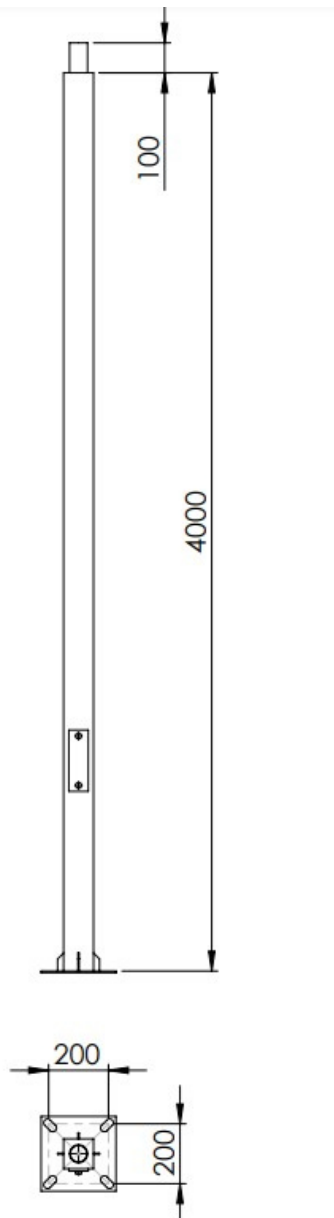

# Słup stalowy kwadratowy 8m

Kod Elektriako: 104873

**UWAGA:** Zdjęcie poglądowe dla całej rodziny produktów.

## Dane techniczne:

- Wysokość słupa **8 m**
- Typ fundamentu **F-150 rozstaw 250/250**
- Średnica zakończenia **60mm**
- Wysokość słupa **8 m**
- Typ fundamentu **F-150 rozstaw 250/250**
- Średnica zakończenia **60mm**
- Średnica zakończenia **60mm**

## Dane techniczne

Wysokość	3/4/5/6/7/8 metrów
Mocowanie	Rura fi 60 mm
Rozstaw otworów	200×200 mm
Materiał	Stal
Zabezpieczenie	O cynk ogniowy

**UWAGA:** Zdjęcie poglądowe dla całej rodziny produktów.

**UWAGA:** Zdjęcie poglądowe dla całej rodziny produktów.

**UWAGA:** Zdjęcie poglądowe dla całej rodziny produktów.

**UWAGA:** Zdjęcie poglądowe dla całej rodziny produktów.