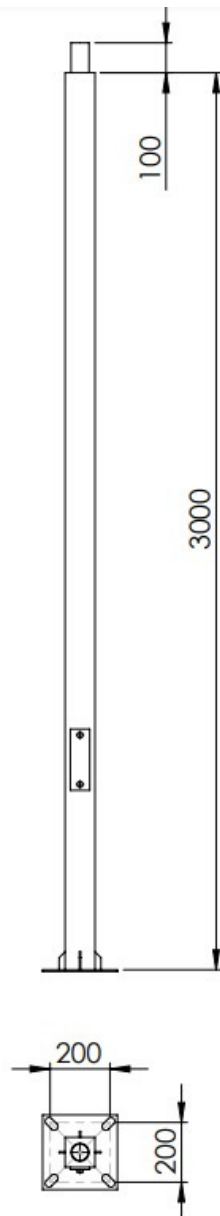

# Słup stalowy kwadratowy 8m

Kod Elektriako: 104873

**UWAGA:** Zdjęcie poglądowe dla całej rodziny produktów.

## Dane techniczne:

- Wysokość słupa **8 m**
- Typ fundamentu **F-150 rozstaw 250/250**
- Średnica zakończenia **60mm**
- Wysokość słupa **8 m**
- Typ fundamentu **F-150 rozstaw 250/250**
- Średnica zakończenia **60mm**
- Średnica zakończenia **60mm**

## Dane techniczne

Wysokość	3/4/5/6/7/8 metrów
Mocowanie	Rura fi 60 mm
Rozstaw otworów	200×200 mm
Materiał	Stal
Zabezpieczenie	O cynk ogniowy

**UWAGA:** Zdjęcie poglądowe dla całej rodziny produktów.

**UWAGA:** Zdjęcie poglądowe dla całej rodziny produktów.

**UWAGA:** Zdjęcie poglądowe dla całej rodziny produktów.

**UWAGA:** Zdjęcie poglądowe dla całej rodziny produktów.