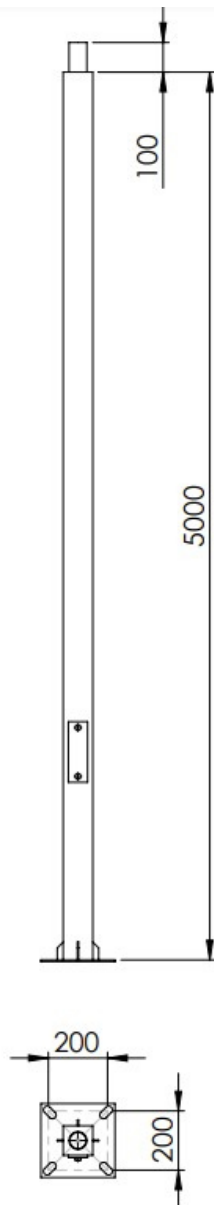

# Słup stalowy kwadratowy 8m

Kod Elektriako: 104873

**UWAGA:** Zdjęcie poglądowe dla całej rodziny produktów.

## Dane techniczne:

- Wysokość słupa **8 m**
- Typ fundamentu **F-150 rozstaw 250/250**
- Średnica zakończenia **60mm**
- Wysokość słupa **8 m**
- Typ fundamentu **F-150 rozstaw 250/250**
- Średnica zakończenia **60mm**
- Średnica zakończenia **60mm**

## Dane techniczne

Wysokość	3/4/5/6/7/8 metrów
Mocowanie	Rura fi 60 mm
Rozstaw otworów	200×200 mm
Materiał	Stal
Zabezpieczenie	O cynk ogniowy

**UWAGA:** Zdjęcie poglądowe dla całej rodziny produktów.

**UWAGA:** Zdjęcie poglądowe dla całej rodziny produktów.

**UWAGA:** Zdjęcie poglądowe dla całej rodziny produktów.

**UWAGA:** Zdjęcie poglądowe dla całej rodziny produktów.