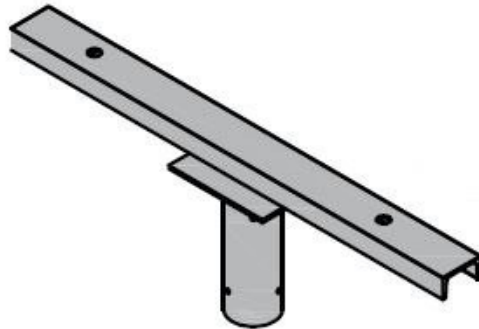

Poprzeczka P100 fi76mm

Kod ElektriKo: 105040

UWAGA: Zdjęcie poglądowe dla całej rodziny produktów.

Poprzeczka do słupa stalowego Px