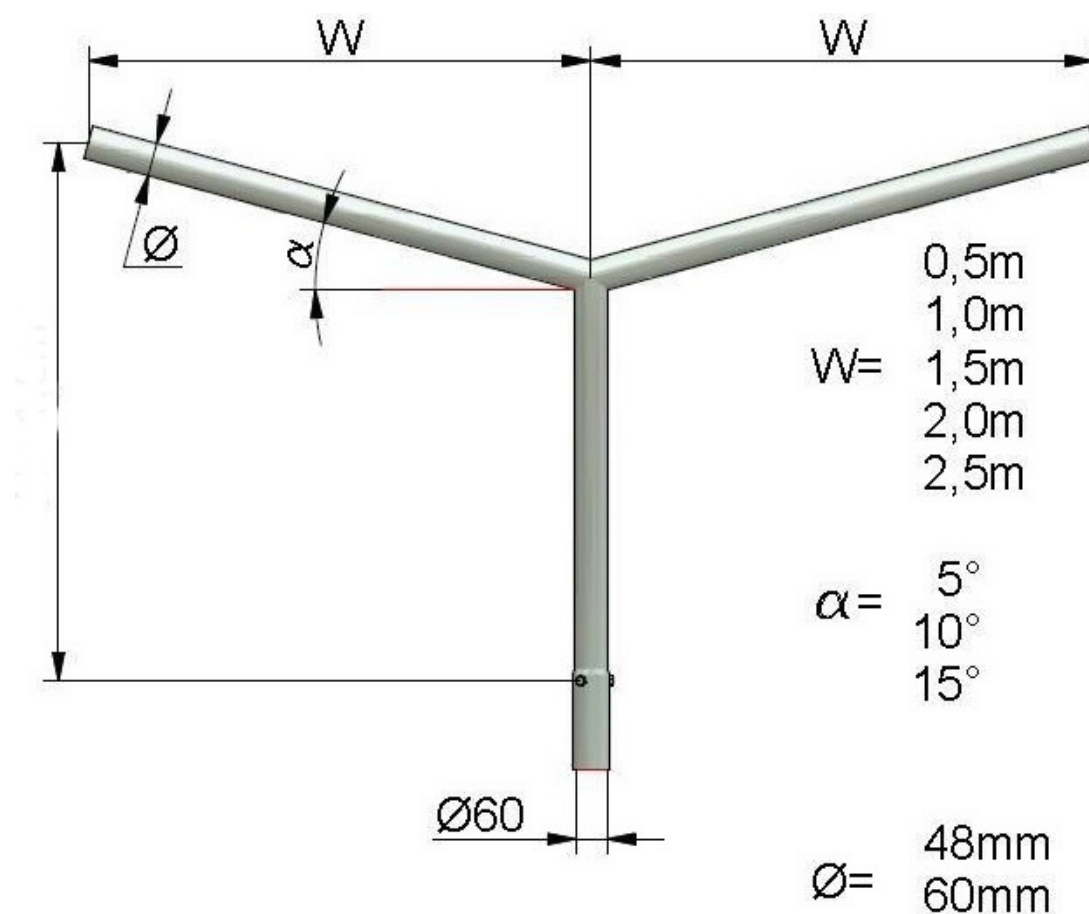

Wysięgnik do słupów RW ST 2r-90st/1,0m/10st/Fi60

Kod ElektriKo: 105258

UWAGA: Zdjęcie poglądowe dla całej rodziny produktów.

Wysięgniki do słupów oświetlenia ulicznego 2-ramienne