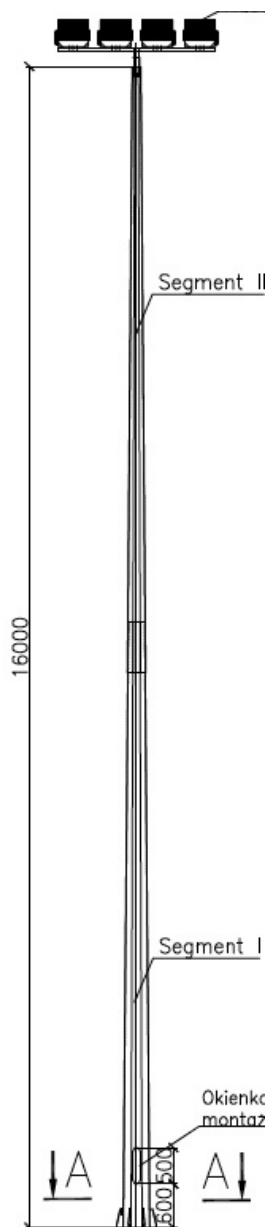

Stożkowy maszt oświetleniowy 16m z poprzeczką 4NT i fundamentem

Kod ElektriKo: 105428

Dane techniczne:

- Wysokość słupa 16 m
- Typ fundamentu FS-250/65
- Wysokość słupa 16 m
- Typ fundamentu FS-250/65

Stożkowy maszt oświetleniowy pod oświetlenie obiektów sportowych

Poprzeczka 4NT