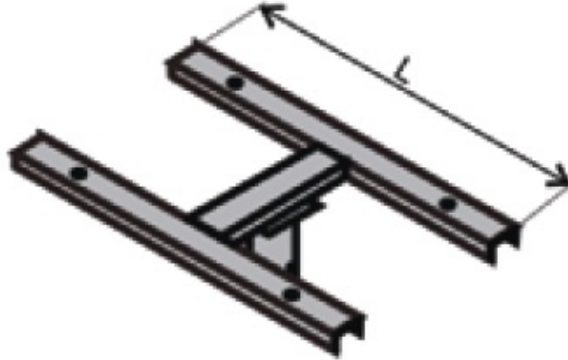

Poprzeczka H100 fi 76 mm

Kod ElektriKo: 105451

UWAGA: Zdjęcie poglądowe dla całej rodziny produktów.

Poprzeczka do słupa stalowego H