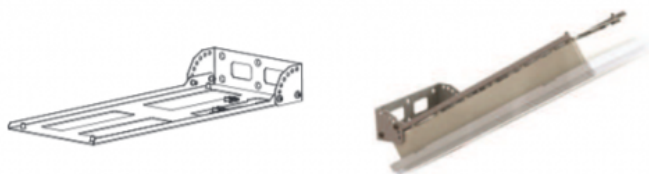

# Uchwyt W225

Kod ElektriKo: 105461 Kod Hybryd: PRIMOS W225 0000-PLen-9003-FT

## Zestaw mocowania W121

Zestaw mocowania ściennego przeznaczony dla opraw PRIMOS, PRYMAT i HERKULES-P. Pozwala na zamontowanie oprawy na ścianie prostopadle do niej bądź odchylając oprawę od poziomu o 15, 30, 45, 60, 75 lub 90°. Przy zastosowaniu mocowania W121 oprawa jest skierowana do ściany krótszym bokiem.

## Zestaw mocowania W122

Zestaw mocowania ściennego przeznaczony dla opraw PRIMOS, PRYMAT i HERKULES-P. Zestaw pozwala na zamontowanie oprawy na ścianie prostopadle do niej bądź odchylając oprawę od poziomu o 15, 30, 45, 60 lub 75°. Przy zastosowaniu mocowania W122 oprawa jest skierowana do ściany dłuższym bokiem.