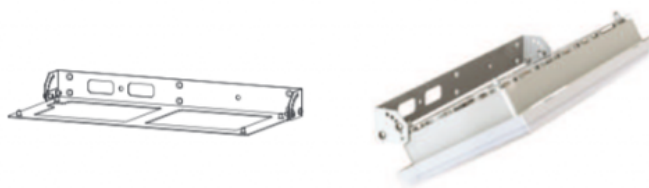

# Uchwyt W225

Kod ElektriKo: 105461 Kod Hybryd: PRIMOS W225 0000-PLen-9003-FT

## Zestaw mocowania W121

Zestaw mocowania ściennego przeznaczony dla opraw PRIMOS, PRYMAT i HERKULES-P. Pozwala na zamontowanie oprawy na ścianie prostopadle do niej bądź odchylając oprawę od poziomu o 15, 30, 45, 60, 75 lub 90°. Przy zastosowaniu mocowania W121 oprawa jest skierowana do ściany krótszym bokiem.

## Zestaw mocowania W122

Zestaw mocowania ściennego przeznaczony dla opraw PRIMOS, PRYMAT i HERKULES-P. Zestaw pozwala na zamontowanie oprawy na ścianie prostopadle do niej bądź odchylając oprawę od poziomu o 15, 30, 45, 60 lub 75°. Przy zastosowaniu mocowania W122 oprawa jest skierowana do ściany dłuższym bokiem.