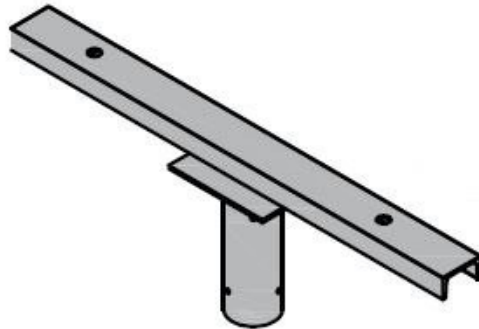

# Poprzeczka P240

Kod ElektriKo: 105534

**UWAGA:** Zdjęcie poglądowe dla całej rodziny produktów.

Poprzeczka do słupa stalowego Px