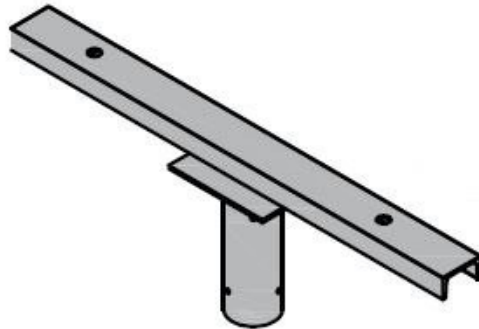

# Poprzeczka P 35mm

Kod ElektriKo: 105539

**UWAGA:** Zdjęcie poglądowe dla całej rodziny produktów.

Poprzeczka do słupa stalowego Px