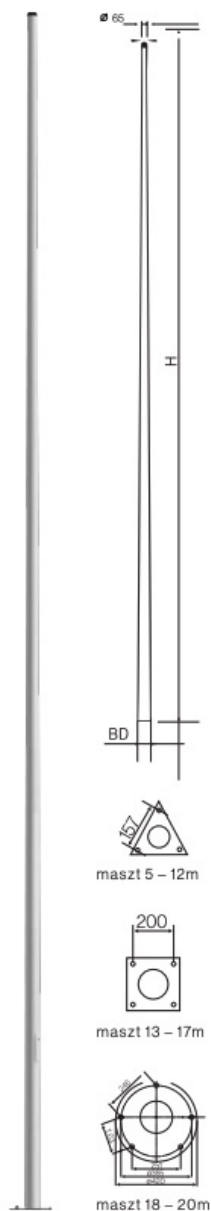

Maszt kompozytowe flagowy MKF 9,0 RAL 1000

Kod ElektriKo: 105541

UWAGA: Zdjęcie poglądowe dla całej rodziny produktów.

Dane techniczne:

- Wysokość słupa **9m**
- Typ fundamentu **do indywidualnego montażu wg instrukcji**
- Waga **9.00**
- Wysokość słupa **9m**
- Typ fundamentu **do indywidualnego montażu wg instrukcji**
- Waga **9.00**

Standardowo maszt kompozytowy jest wykonywany w kolorze białym . Maszty mogą być malowane na dowolny kolor z palety RAL.