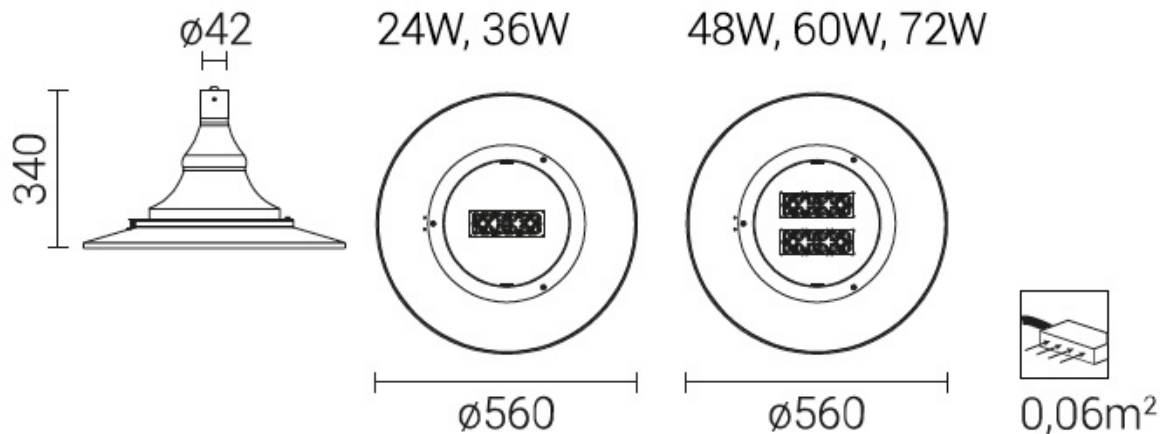

Prąd rozruchowy: 53A / 200 μ s dla 48W, 60W; 57A / 210 μ s dla 72W

OW LED