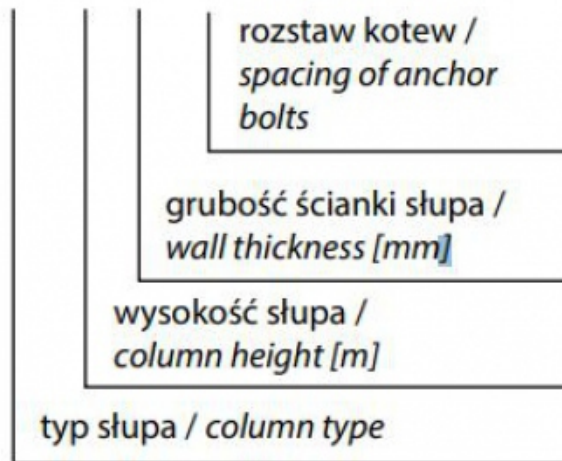

Słup stalowy wielokątny 5M /gr. blachy 4MM na fundament D22/150

Kod ElektriKo: 105619

UWAGA: Zdjęcie poglądowe dla całej rodziny produktów.

Dane techniczne:

- Wysokość słupa **5 m**
- Typ fundamentu **D22/150**
- Grubość ścianki słupa **4 mm**
- Wysokość słupa **5 m**
- Typ fundamentu **D22/150**
- Grubość ścianki słupa **4 mm**

Słup oświetleniowy ośmiokątny serii SX, o wysokości 5m, trzon o grubości ścianki 4mm, zakończenie słupa - średnica 64mm, montaż na fundamencie o rozstawie 220mm, dedykowany fundament dla maks. obciążenia - D22/150

Słup stalowy wielokątny SX ELMR

Przykład oznaczenia słupa *Sample lighting poles symbol*

SX 5/4/F250

UWAGA: Zdjęcie poglądowe dla całej rodziny produktów.