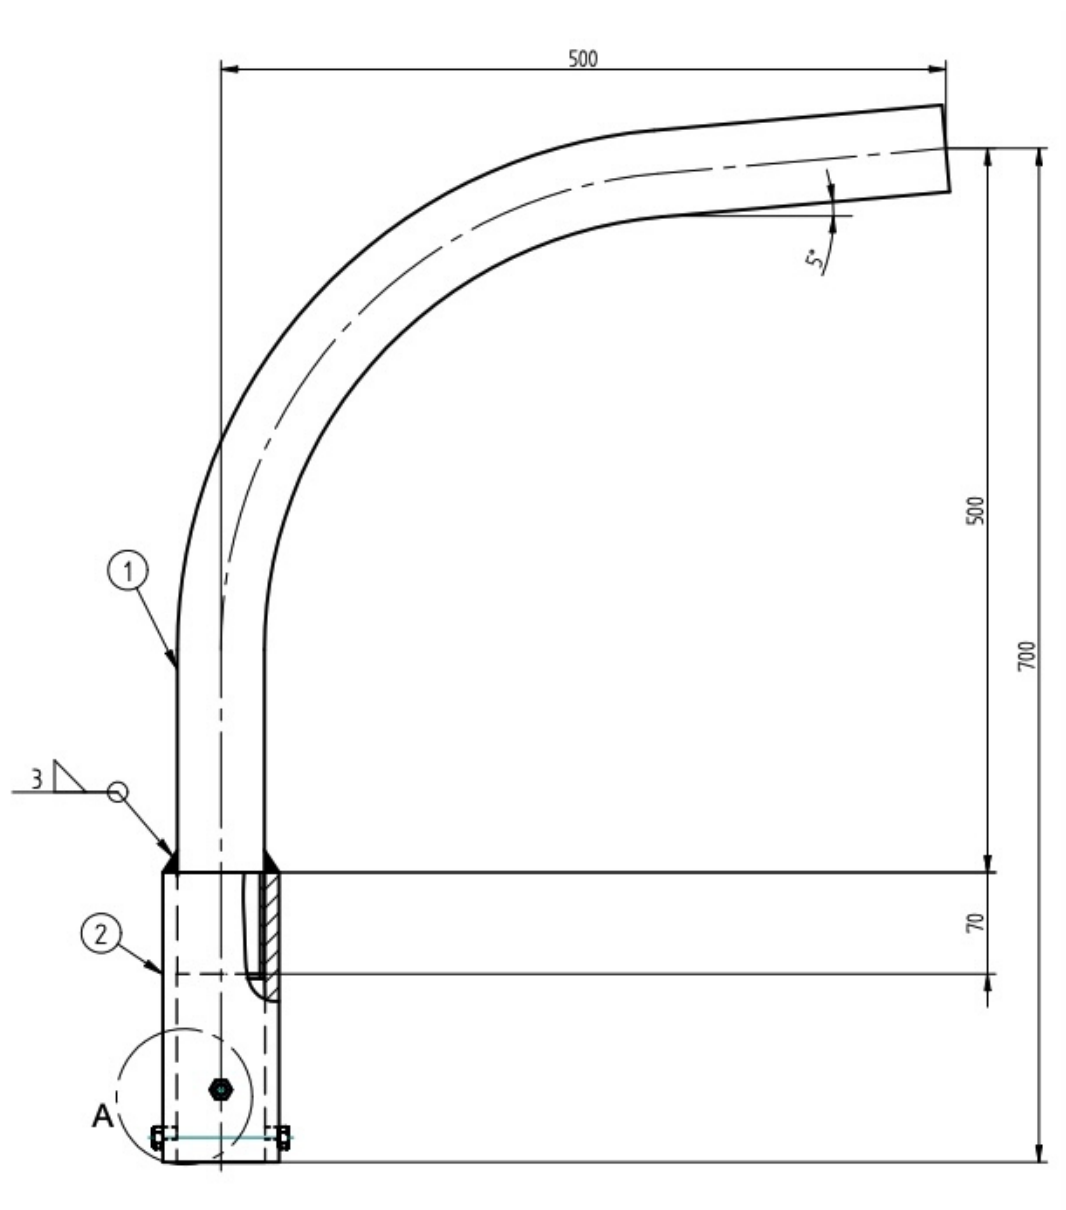

Wysięgnik WD2 60/5/1000 ral 0000

Kod Elektriako: 105648

UWAGA: Zdjęcie poglądowe dla całej rodziny produktów.

Wysięgniki Łukowe Rurowe