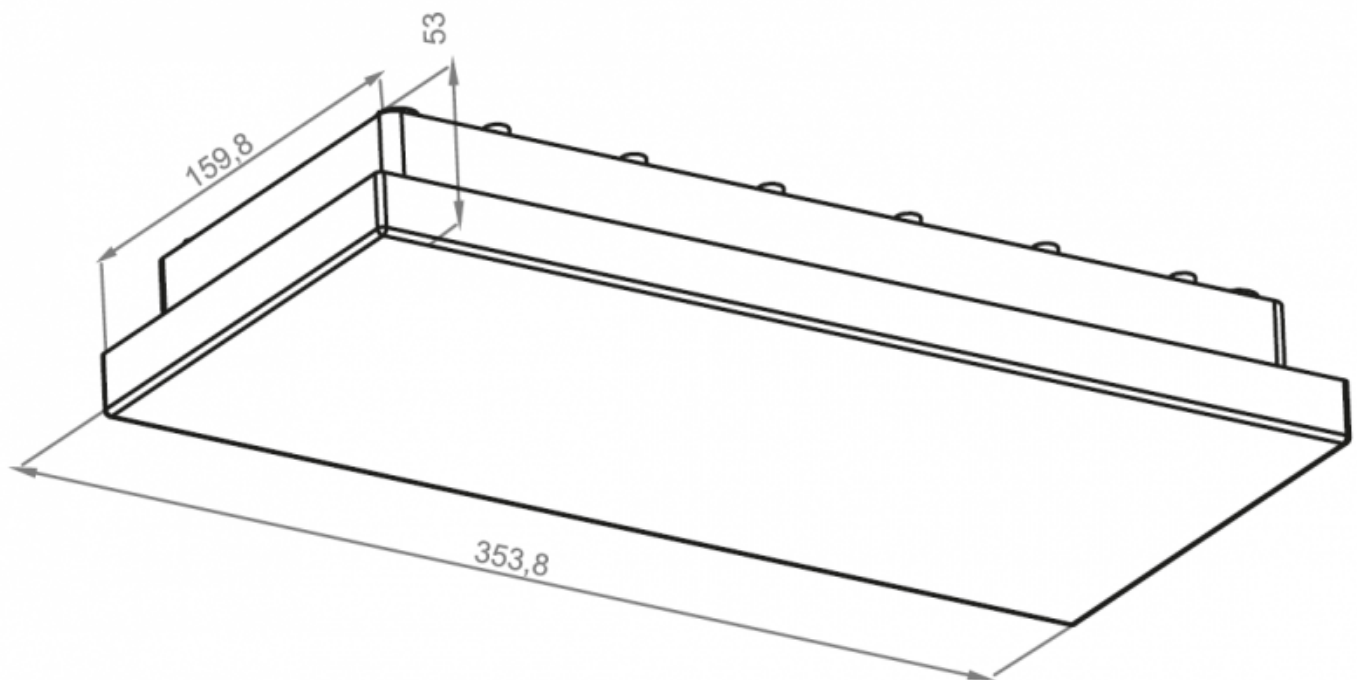

UWAGA: Zdjęcie poglądowe dla całej rodziny produktów.