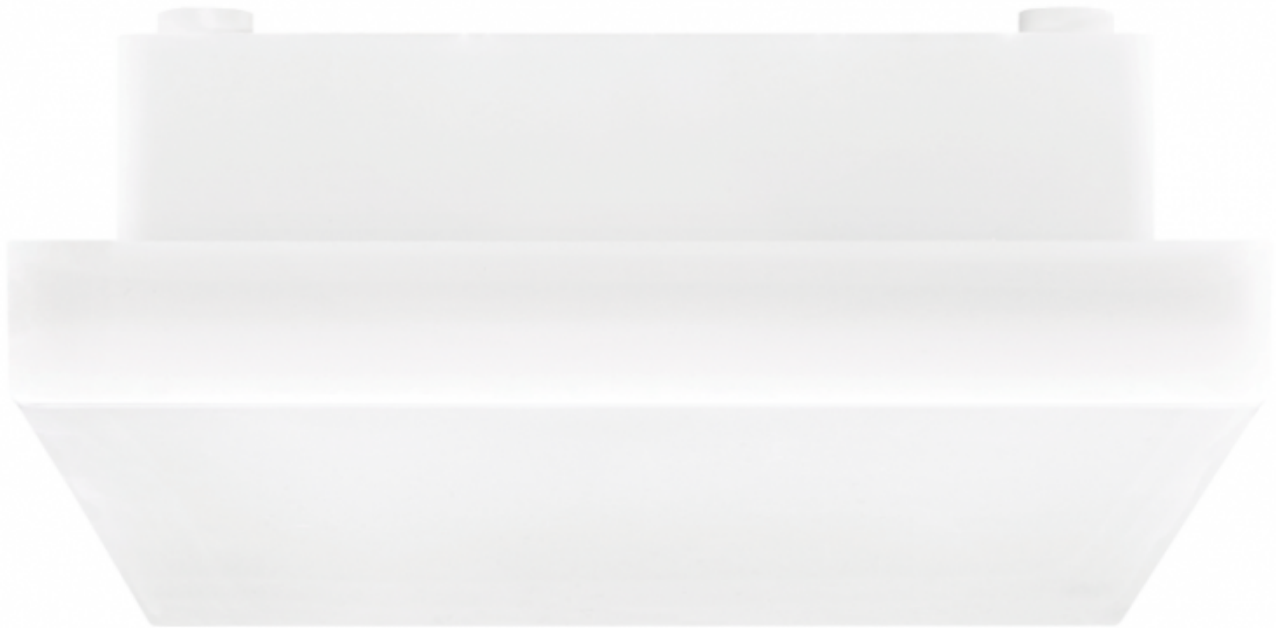

ST, AT, CT, LVDBS, HVCBS

Obudowa:

Materiał obudowy: mieszanka PC/ABS

Materiał klosza: PC opalizowany

	AT, CT	195-260VAC 50-60Hz
	CB	195-260VAC 50-60Hz
	CBAM	80-275VDC/195-260VAC 50-60Hz
		80-275VDC
		195-260VAC 50-60Hz
		170-275VDC/195-260VAC 50-60Hz
		170-275VDC
		8 - 32VDC
	LWAM	4
	AT, CT, CB, CBAM	IP65
	LWAM	moduł LED
		5/100-800K (CW)
		70
		5W, 7W
		300mm
		360mm
		± 50 000%
		Ni-Cd, HJ, Ni-MH, HJ
	5W	15 - 24h
	7W	5W - 1h, 2h, 3h
	AT, CT	7W - 1h, 2h
	AT, CT	TS: -5 ~ +35°C
	AT, CT	TE: -20 ~ +35°C
	AT, CT	TS: -10 ~ +45°C
	CB, CBAM	TE: -25 ~ +50°C
	LWAM	TE: -25 ~ +55°C
		18k

UWAGA: Zdjęcie poglądowe dla całej rodziny produktów.