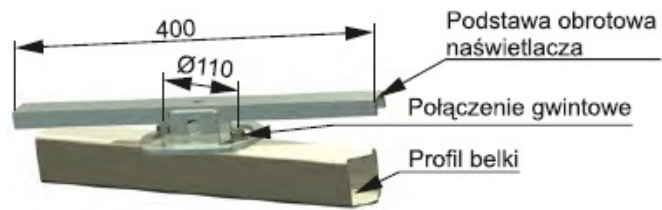

Podstawa obrotowa naświetlacza

Kod ElektriKo: 105697

Akcesoria do słupów V4