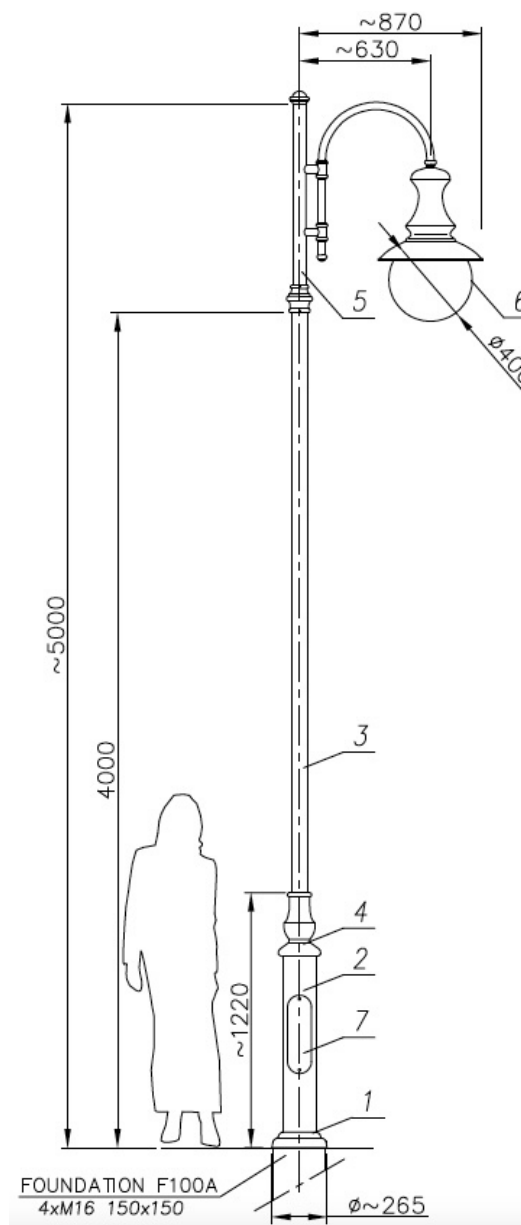

Latarnia parkowa LED 33-58W słup 5m z fundamentem i oprawą

Kod ElektriKo: 105711

UWAGA: Zdjęcie poglądowe dla całej rodziny produktów.

Dane techniczne:

- Moc **33W, 38W, 50W lub 58W**
- Kolor **standard wg palety RAL 7021(czarno-szary) lub 9005(czarny)**
- Wysokość słupa **5m**
- Typ fundamentu **F100A**
- Rodzaj słupa **stalowy / wysięgnik aluminium**
- Moc **33W, 38W, 50W lub 58W**
- Kolor **standard wg palety RAL 7021(czarno-szary) lub 9005(czarny)**
- Wysokość słupa **5m**

- Typ fundamentu **F100A**
- Rodzaj słupa **stalowy / wysięgnik aluminium**

Latarnia dekoracyjna hc=5m

Fundament F100A

Oprawa LED