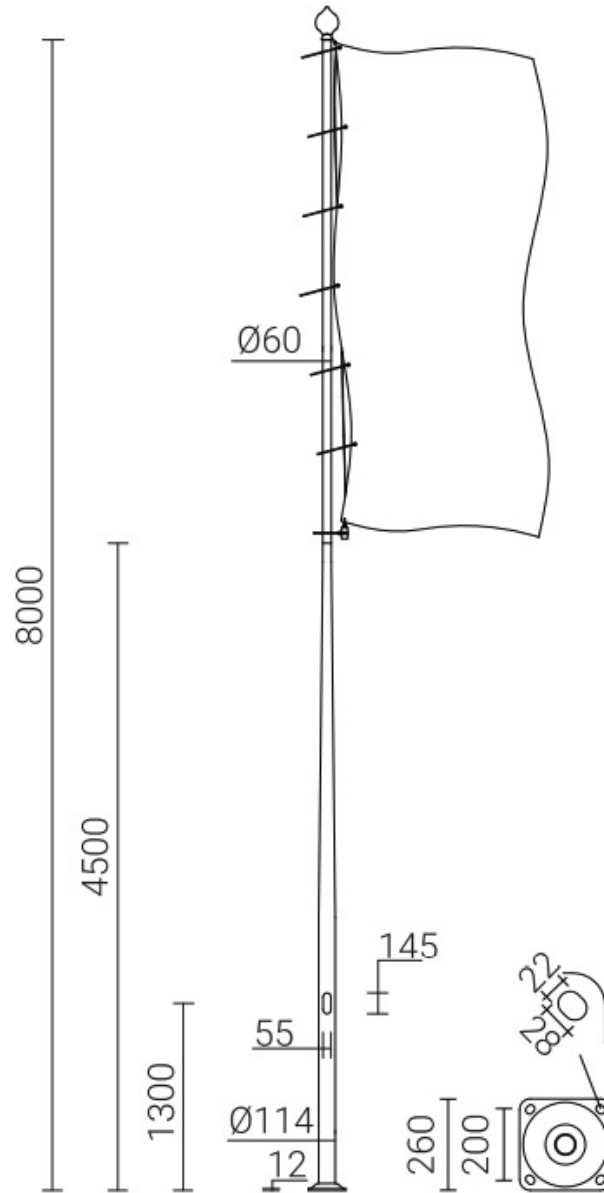

Maszt flagowy aluminiowy 8m, 8-114 anodowany czarny

Kod ElektriKo: 105734 Kod Rosa: 42953/C35

UWAGA: Zdjęcie poglądowe dla całej rodziny produktów.

Dane techniczne:

- Wysokość słupa **8m**
- Typ fundamentu **B-51 / Z-51**
- Waga **7.10**
- Wysokość słupa **8m**
- Typ fundamentu **B-51 / Z-51**
- Waga **7.10**

Anodowanie: 10 kolorów, każdy z możliwością wyblyszczania

Wykończenie: szlifowane aluminium, opcja zabezpieczenia elastomerem w kolorze słupa do wysokości 350 mm (inna wysokość na życzenie klienta)

Pakowanie: włóknina polipropylenowa Zakończenie: standard kolor srebrny lub złoty

UWAGA: Zdjęcie poglądowe dla całej rodziny produktów.

kod 42953	Vref. = 22 m/s	Vref. = 24 m/s	Vref. = 26 m/s	Vref. = 28 m/s
Powierzchnia flagi	I strefa	I i III strefa do 450m n.p.m.	II strefa	III strefa do 755m n.p.m.
≤ 3 m ²	1	1	2	2
≤ 6 m ²	2	2	3	4