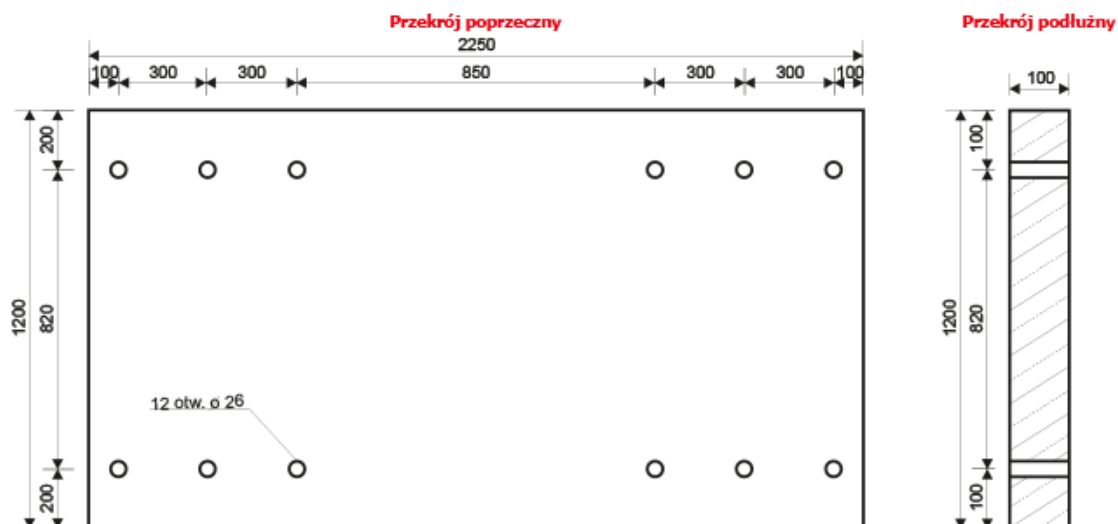

Płyta ustojowa P-120

Kod ElektriKo: 105741

UWAGA: Zdjęcie poglądowe dla całej rodziny produktów.

Dane techniczne:

- Wymiary **2250x1200x100mm**
- Waga **635.00**
- Wymiary **2250x1200x100mm**
- Waga **635.00**

Wymiary płyty ustojowej w mm

Długość (L)

2250

Ciężar płyty ok. 635 kg

Szerokość (S)

1200

Wysokość (H)

100