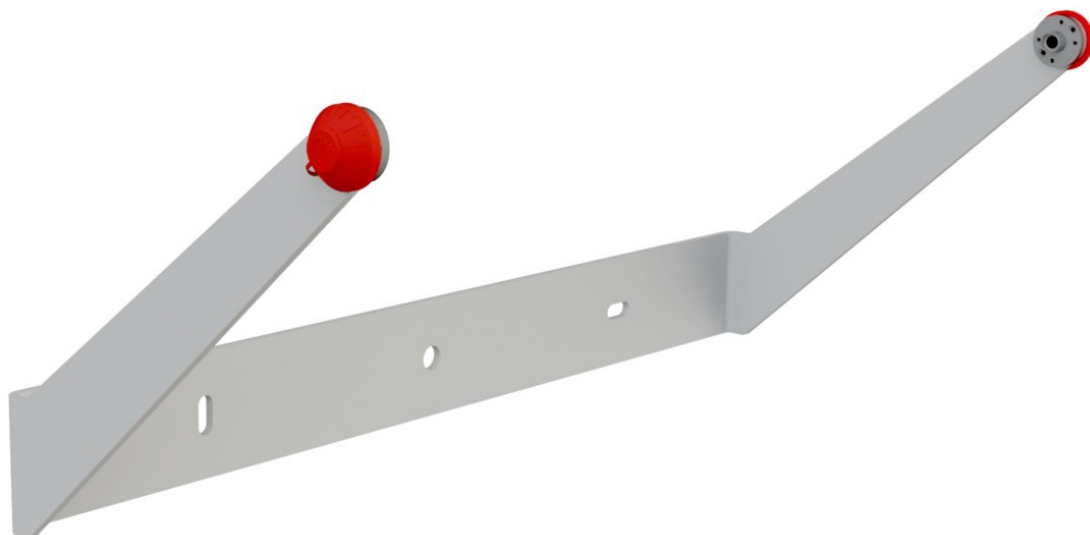

UWAGA: Zdjęcie poglądowe dla całej rodziny produktów.