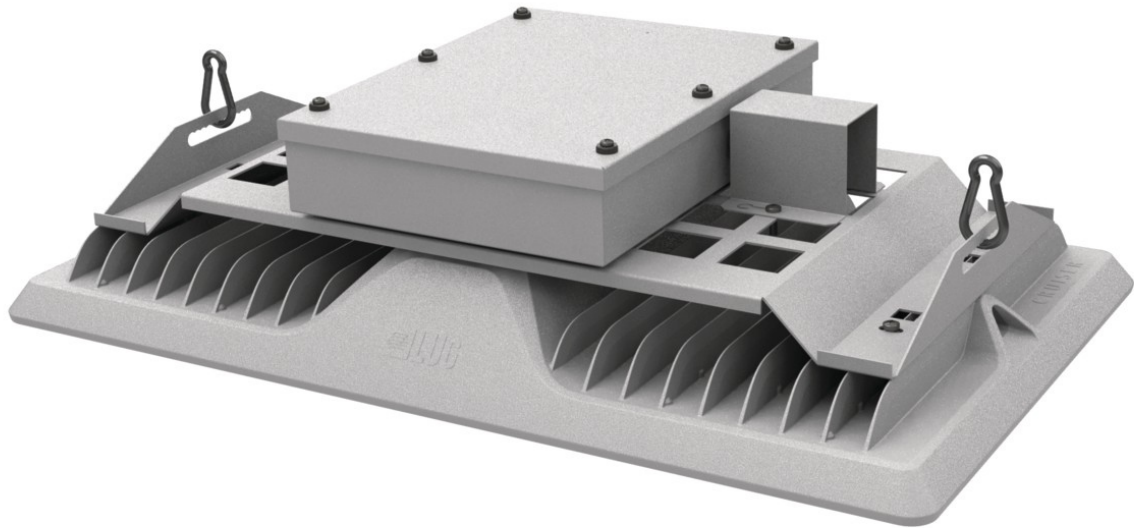

UWAGA: Zdjęcie poglądowe dla całej rodziny produktów.