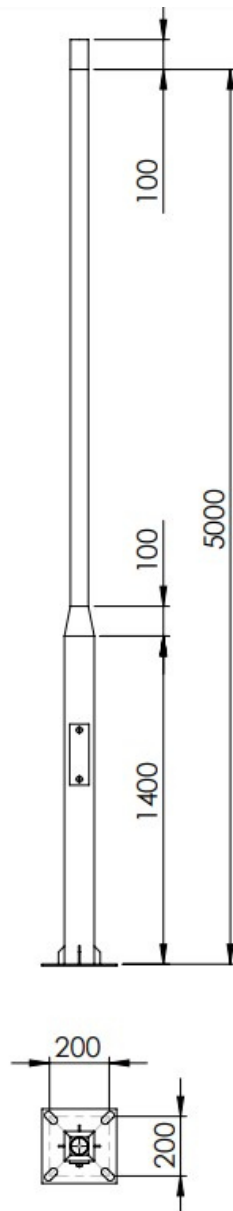

Słup stalowy kwadratowy 3m malowany RAL

Kod ElektriKo: 105800

UWAGA: Zdjęcie poglądowe dla całej rodziny produktów.

Dane techniczne:

- Wysokość słupa **3 m**
- Typ fundamentu **F80**
- Średnica zakończenia **60mm**
- Wysokość słupa **3 m**
- Typ fundamentu **F80**
- Średnica zakończenia **60mm**
- Średnica zakończenia **60mm**

Dane techniczne

Wysokość	3/4/5 metrów
Mocowanie	Rura fi 60 mm
Rozstaw otworów	200×200 mm
Materiał	Stal
Zabezpieczenie	Ocynk ogniowy

UWAGA: Zdjęcie poglądowe dla całej rodziny produktów.

UWAGA: Zdjęcie poglądowe dla całej rodziny produktów.

UWAGA: Zdjęcie poglądowe dla całej rodziny produktów.

UWAGA: Zdjęcie poglądowe dla całej rodziny produktów.

UWAGA: Zdjęcie poglądowe dla całej rodziny produktów.