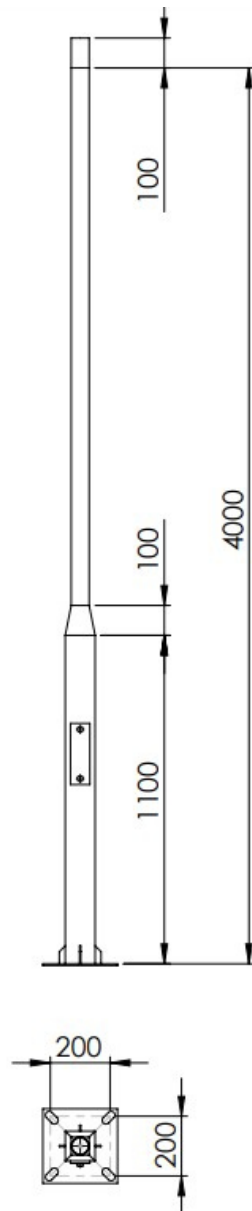

Słup stalowy kwadratowy 3m malowany RAL

Kod ElektriKo: 105800

UWAGA: Zdjęcie poglądowe dla całej rodziny produktów.

Dane techniczne:

- Wysokość słupa **3 m**
- Typ fundamentu **F80**
- Średnica zakończenia **60mm**
- Wysokość słupa **3 m**
- Typ fundamentu **F80**
- Średnica zakończenia **60mm**
- Średnica zakończenia **60mm**

Dane techniczne

Wysokość	3/4/5 metrów
Mocowanie	Rura fi 60 mm
Rozstaw otworów	200×200 mm
Materiał	Stal
Zabezpieczenie	Ocynk ogniowy

UWAGA: Zdjęcie poglądowe dla całej rodziny produktów.

UWAGA: Zdjęcie poglądowe dla całej rodziny produktów.

UWAGA: Zdjęcie poglądowe dla całej rodziny produktów.

UWAGA: Zdjęcie poglądowe dla całej rodziny produktów.

UWAGA: Zdjęcie poglądowe dla całej rodziny produktów.