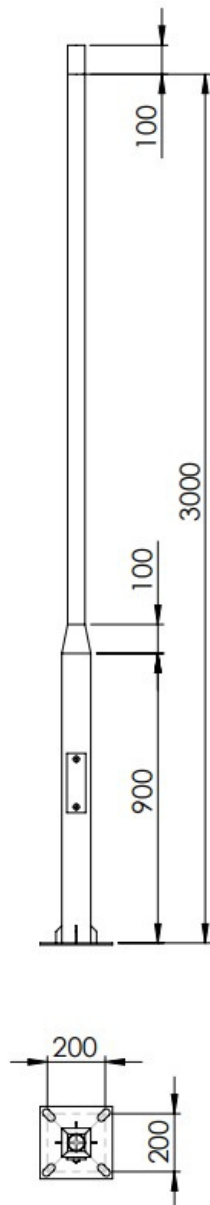

Słup stalowy kwadratowy 3m malowany RAL

Kod ElektriKo: 105800

UWAGA: Zdjęcie poglądowe dla całej rodziny produktów.

Dane techniczne:

- Wysokość słupa **3 m**
- Typ fundamentu **F80**
- Średnica zakończenia **60mm**
- Wysokość słupa **3 m**
- Typ fundamentu **F80**
- Średnica zakończenia **60mm**
- Średnica zakończenia **60mm**

Dane techniczne

Wysokość	3/4/5 metrów
Mocowanie	Rura fi 60 mm
Rozstaw otworów	200×200 mm
Materiał	Stal
Zabezpieczenie	Ocynk ogniowy

UWAGA: Zdjęcie poglądowe dla całej rodziny produktów.

UWAGA: Zdjęcie poglądowe dla całej rodziny produktów.

UWAGA: Zdjęcie poglądowe dla całej rodziny produktów.

UWAGA: Zdjęcie poglądowe dla całej rodziny produktów.

UWAGA: Zdjęcie poglądowe dla całej rodziny produktów.