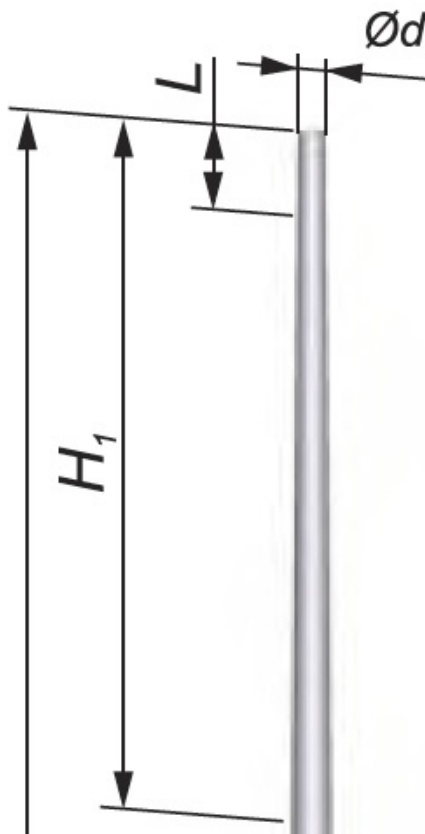

Nasadka NW AL S-60-70-80SwAL/SwALE/S-90SwAL-T mal

Kod Elektriako: 105802

UWAGA: Zdjęcie poglądowe dla całej rodziny produktów.

Nasadka słupa prostego, zamawiana jako oddzielny element asortymentowy (oznaczona w katalogu jako H1 lub H2)