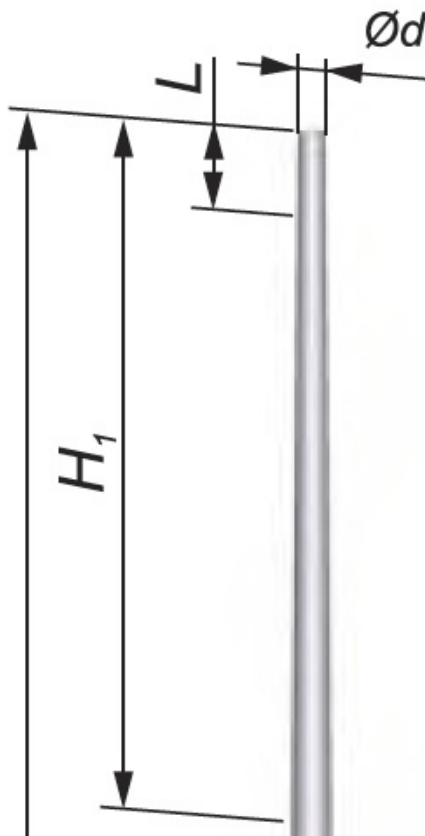

Nasadka NW AL S-60-70-80SwAL/SwALE/S-90SwAL-T mal

Kod Elektriako: 105802

UWAGA: Zdjęcie poglądowe dla całej rodziny produktów.

Nasadka słupa prostego, zamawiana jako oddzielny element asortymentowy (oznaczona w katalogu jako H1 lub H2)