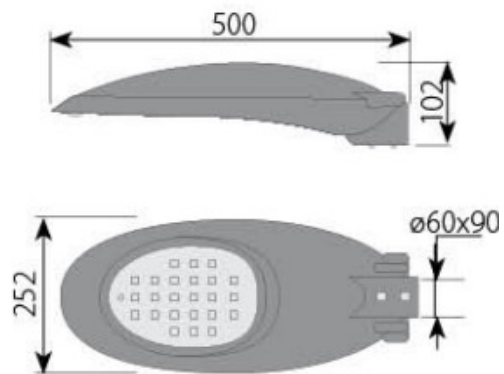

Lampa uliczna LED V1-TS1-8-25W IP67 IK10

Kod Elektriako: 105861

UWAGA: Zdjęcie poglądowe dla całej rodziny produktów.

Dane techniczne:

- Moc lampy [W] **25 W**
- Strumień świetlny lampy [lm] **3600lm**
- Źródło światła **8xLED**
- Waga **4.70**
- Moc lampy [W] **25 W**
- Strumień świetlny lampy [lm] **3600lm**
- Źródło światła **8xLED**
- Waga **4.70**
- Źródło światła **LED XP-G3**
- Stopień ochrony IP **IP67**
- Stopień ochrony mechanicznej IK **IK09**

Oprawa dwukomorowa wykonana z wysokojakościowego odlewu aluminiowego.

Układ optyczny wykonany w postaci modułowej z zastosowaniem najnowszej Diody LED XP-G3 firmy CREE. Dzięki wymiennym soczewkom istnieje możliwość wyboru wielu rozsyłów światłości.

Neoprenowa uszczelka zapewnia szczelność oprawy na poziomie IP67, a szyba o wysokim stopniu czystości i odporności na uderzenia IK10 zapewnia wieloletnie użytkowanie. Oprawa wyposażona w uchwyt umożliwiający regulację kąta zawieszenia oprawy.