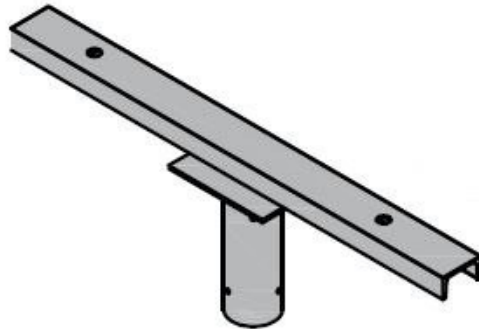

Poprzeczka P100 na obejmę

Kod ElektriKo: 105970

UWAGA: Zdjęcie poglądowe dla całej rodziny produktów.

Poprzeczka do słupa stalowego Px