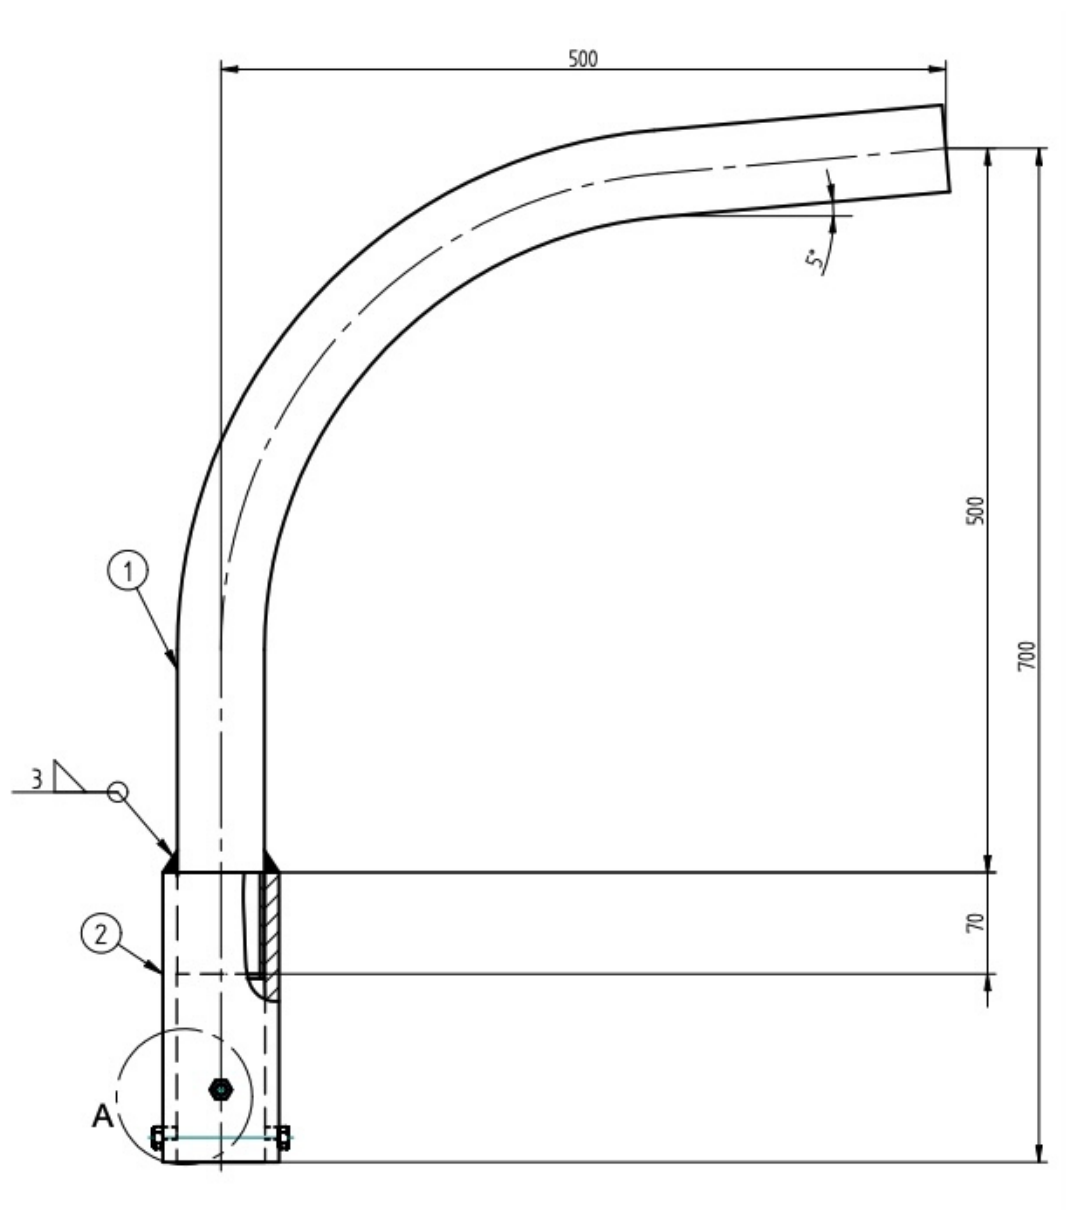

# Wysięgnik WC1 60/5/1000

Kod Elektriako: 106090

**UWAGA:** Zdjęcie poglądowe dla całej rodziny produktów.

## Dane techniczne:

- Wysięg wysięgnika 1m
- Wysięg wysięgnika 1m

Wysięgniki Łukowe Rurowe