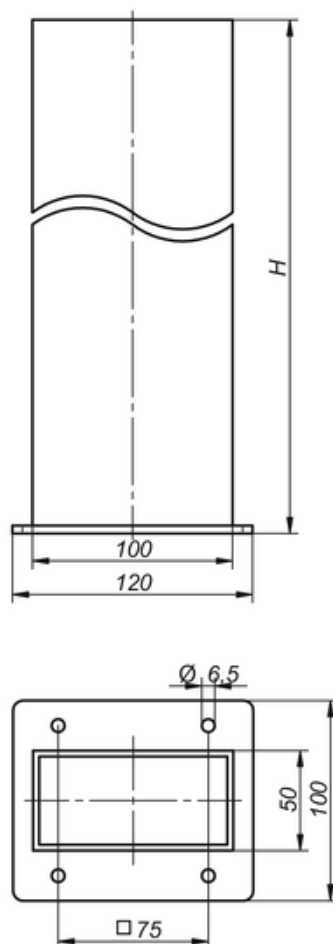

# Greenlight Led Słup 50x100 szary 1000mm

Kod ElektriKo: 106115 Kod PXF: FL025.22.1000

**UWAGA:** Zdjęcie poglądowe dla całej rodziny produktów.

## Dane techniczne:

- Waga 2.00
- Waga 2.00

**UWAGA:** Zdjęcie poglądowe dla całej rodziny produktów.