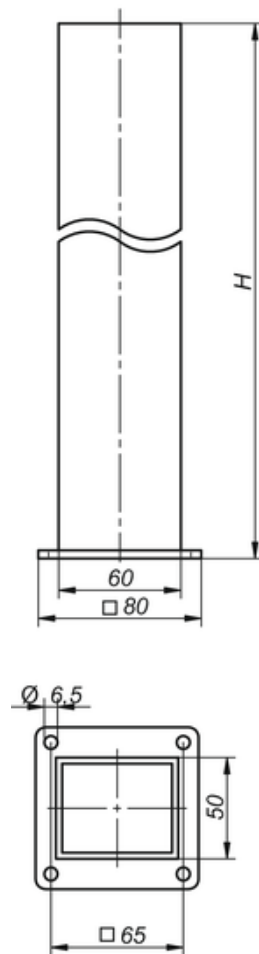

# Greenlight Led Słup 50x100 szary 1000mm

Kod ElektriKo: 106115 Kod PXF: FL025.22.1000

**UWAGA:** Zdjęcie poglądowe dla całej rodziny produktów.

## Dane techniczne:

- Waga 2.00
- Waga 2.00

**UWAGA:** Zdjęcie poglądowe dla całej rodziny produktów.